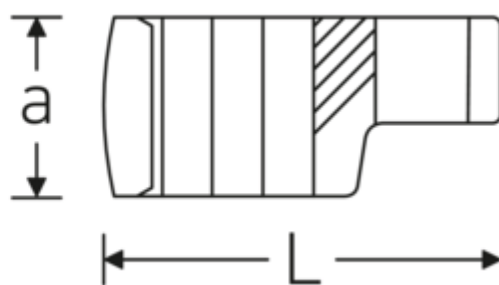

## Crowning-Schlüssel, metrisch

440

Art.-Nr. 03190038  
GTIN 4018754141173  
Modell 440 38

**Bezeichnung.** 1/2 " Crowring-Schlüssel SW 38mm L.68,1mm

**Eigenschaften.**

- Doppelsechskant mit AS-Drive-Profil
- Chrome Alloy Steel, verchromt

## Technische Zeichnung.

## Technische Attribute.

a	24 mm
Antriebsvierkant innen (Zoll)	1/2 "
Breite mm (b)	53,9 mm
Länge mm (L)	68,1 mm
S	35,6 mm
Schlüsselweite [mm]	38 mm
W	28,6 mm

## Logistikdaten.

Tiefe mm (IFS)	100
Breite mm (IFS)	60
Höhe mm (IFS)	25
WEEE/ElektroG	nicht ear-pflichtig
Länge (verpackt, mm)	100
Breite (verpackt, mm)	60
Höhe (verpackt, mm)	25

<b>Volumen (verpackt, dm3)</b>	0.15 dm3
<b>Art.-Nr.</b>	03190038
<b>Gewicht (brutto, kg)</b>	0,155
<b>Gewicht PAP (kg)</b>	0,000
<b>Gewicht PVC (kg)</b>	0,004
<b>GTIN</b>	4018754141173
<b>Ursprungsland AWR</b>	GERMANY
<b>Ursprungsregion</b>	Nordrhein-Westfalen
<b>Zolltarifnr.</b>	82042000
<b>Packnorm</b>	1
<b>Gewicht (g)</b>	147 g