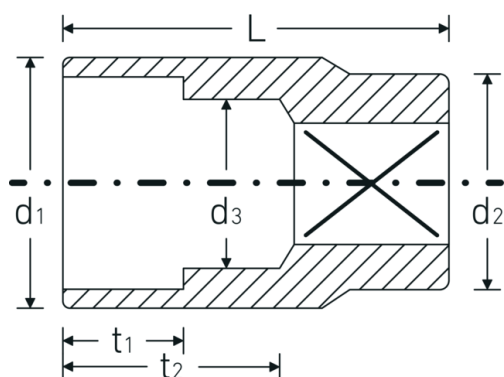

Bocas de llave de vaso

45

Núm. art. **02010014**
GTIN **4018754001972**
Modelo **45 14**

Designación. 3/8 " Juego de bocas de llaves de vaso SW 14mm L.30mm

Descripción.

- DIN 3124/ISO 2725-1, ASME B 107.5M, DIN EN 3709
- HPQ®-Acero de alta características, cromadas

Dibujo técnico.

Atributos técnicos.

Perfil de salida	Hexágono doble AS-drive
Accionamiento cuadrado interior (pulgadas)	3/8 "
d1	19,4 mm
d2	17,5 mm
d3	13 mm
DIN	DIN 3124 / ISO 2725-1, ASME B 107.5M, DIN EN 3709
Longitud mm (L)	30 mm
Anchura de los planos [mm]	14 mm
t1	11,5 mm
t2	15,8 mm

Datos logísticos.

Profundidad mm (IFS)	25
Anchura mm (IFS)	20
Altura mm (IFS)	20
RAEE/Ley eléctrica	nicht ear-pflichtig
Longitud (empaquetada, mm)	101
Anchura (empaquetada, mm)	41
Altura en pulgadas	26
Volumen (envasado, dm3)	0.107666 dm3
Núm. art.	02010014
Peso (bruto, kg)	0,340
Peso PAP (kg)	0,000
Peso PVC (kg)	0,005
GTIN	4018754001972
País de origen AWR	GERMANY
Región de origen	Nordrhein-Westfalen
Customs tariff no.	82042000
Norma de embalaje	10
Peso	28 g

Variantes.

Núm. art.	Model no. (ERP)	Designación	GTIN
02010007	45 7	3/8 " Juego de bocas de llaves de vaso SW 7mm L.24mm	4018754001903
02010008	45 8	3/8 " Juego de bocas de llaves de vaso SW 8mm L.25mm	4018754001910