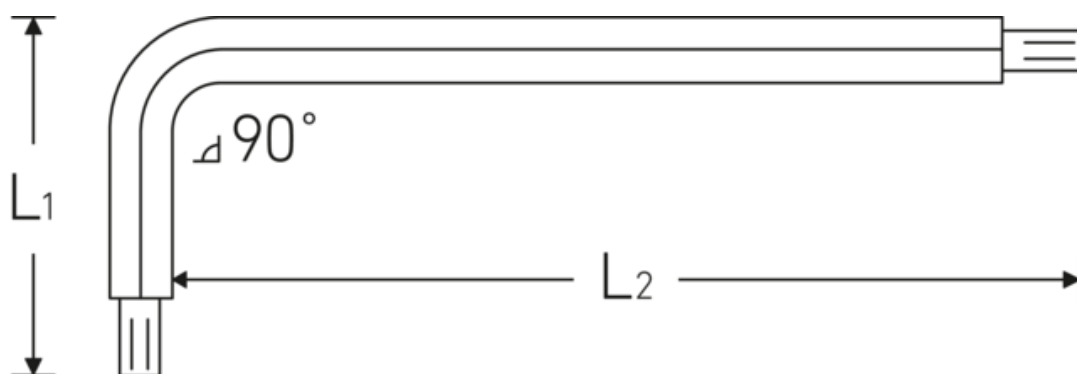

## Sechskant-Kugelkopf- Winkelschraubendreher

10767

Art.-Nr. 43263012  
GTIN 4018754332854  
Modell 10767 12 KUGELKOPF-  
WINKELSCHRAUBENDREHER  
SECHSKANT

**Bezeichnung.** Sechskant-Kugelkopf-Winkelschraubendreher Abtriebssechskant 12mm L.45mm x 248mm

**Eigenschaften.**

- für **metrische** Innensechskantschrauben
- mit Kugelkopf am langen Schaftende
- Schwenkwinkel bis 25° zu jeder Seite
- Chrome Alloy Steel, vernickelt

### Technische Attribute.

Abtriebsprofil	Sechskant
Abtriebssechskant außen (mm)	12 mm
L1	45 mm
L2	248 mm

### Logistikdaten.

Tiefe mm (IFS)	255
Breite mm (IFS)	55
Höhe mm (IFS)	13
WEEE/ElektroG	nicht ear-pflichtig
Länge (verpackt, mm)	300

<b>Breite (verpackt, mm)</b>	190
<b>Höhe (verpackt, mm)</b>	15
<b>Volumen (verpackt, dm<sup>3</sup>)</b>	0.855 dm <sup>3</sup>
<b>Art.-Nr.</b>	43263012
<b>Gewicht (brutto, kg)</b>	2,804
<b>Gewicht PAP (kg)</b>	0,000
<b>Gewicht PVC (kg)</b>	0,026
<b>GTIN</b>	4018754332854
<b>Ursprungsland AWR</b>	GERMANY
<b>Ursprungsregion</b>	Nordrhein-Westfalen
<b>Zolltarifnr.</b>	82054000
<b>Packnorm</b>	10
<b>Gewicht (g)</b>	280 g