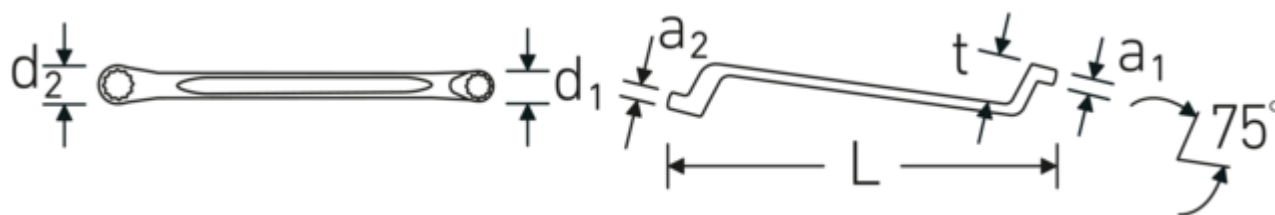

Llaves de dos bocas en estrella

StahlwilleSTABIL® 20

Núm. art. **41040810**
GTIN **4018754020812**
Modelo **StahlwilleSTABIL 20 8 x 10**

Designación.

Llaves de doble anillo StahlwilleSTABIL SW 8 x 10 mm L.180mm

Descripción.

- StahlwilleSTABIL®
- muy acodadas
 - DIN 838/ISO 10104
 - Chrome-Alloy-Steel, cromadas

Ventajas.

muy acodada

Tecnologías y prestaciones.

Anti-Slip-Drive

El perfil especial AS-Drive permite la transmisión de fuerzas elevadas a las superficies planas de los tornillos sin dañarlos. Esto también evita que la cabeza del tornillo se desgarre.

Anillos de pared delgada

El fino diámetro de las paredes de nuestros anillos facilita el trabajo en espacios reducidos. Los lados del anillo son más altos que las tuercas estándar, lo que evita que se atasquen.

Dibujo técnico.

Atributos técnicos.

a1	7 mm
a2	9 mm
Perfil de salida	Hexágono doble AS-drive
d1	13,1 mm
d2	15,8 mm
Longitud mm (L)	180 mm
Surface	cromado
Anchura de los planos 1 [mm]	8 mm
Ring position	75 °
Anchura de los planos 2 [mm]	10 mm
t	21 mm