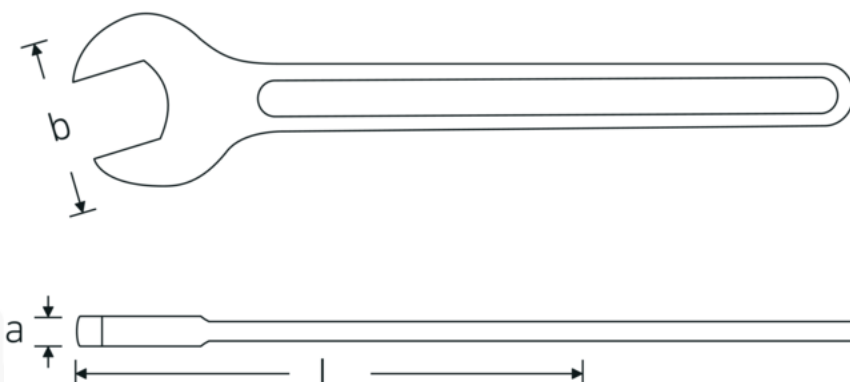

Llaves de una sola boca

4004

Núm. art. **40040850**
GTIN **4018754018444**
Modelo **4004 85**

Designación. Llave de una boca SW 85mm L.690mm

Descripción.

- DIN 894 asta 85 mm
- acero especial, gris acero

Ventajas.

DIN 894 hasta 85 mm

Dibujo técnico.

Atributos técnicos.

a 23 mm
Anchura mm (b) 173 mm

Datos logísticos.

Profundidad mm (IFS) 691
Anchura mm (IFS) 169

DIN	DIN 894	Altura mm (IFS)	24
Longitud mm (L)	690 mm	RAEE/Ley eléctrica	nicht ear-pflichtig
Surface	gris acero	Longitud (empaquetada, mm)	691
Anchura de los planos 1 [mm]	85 mm	Anchura (empaquetada, mm)	169
		Altura en pulgadas	24
		Volumen (envasado, dm3)	2.802696 dm3
		Núm. art.	40040850
		Peso (bruto, kg)	3,510
		Peso PAP (kg)	0,000
		Peso PVC (kg)	0,000
		GTIN	4018754018444
		País de origen AWR	GERMANY
		Región de origen	Nordrhein-Westfalen
		Customs tariff no.	82041100
		Norma de embalaje	1
		Peso	3510 g