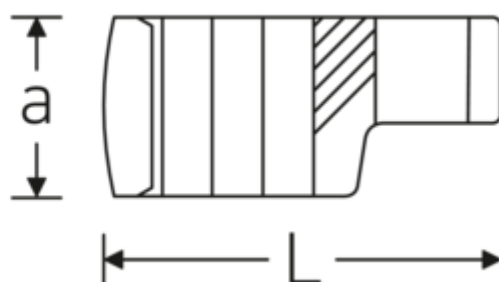

Crowing-Schlüssel, zöllig

440a

Art.-Nr. 03490065
GTIN 4018754008506
Modell 440 A 1 9/16

Bezeichnung.

1/2 " Crowring-Schlüssel SW 1 9/16" L.70,1mm

Eigenschaften.

- Doppelsechskant mit AS-Drive-Profil
- Chrome Alloy Steel, verchromt
- 3/8" für Volvo Flugmotor, Typ „JAS“

Technische Zeichnung.

Technische Attribute.

a	24 mm
Antriebsvierkant innen (Zoll)	1/2 "
Breite mm (b)	55,9 mm
Länge mm (L)	70,1 mm
S	36,7 mm
Schlüsselweite [Zoll]	1 9/16 "

Logistikdaten.

Tiefe mm (IFS)	70
Breite mm (IFS)	56
Höhe mm (IFS)	24
WEEE/ElektroG	nicht ear-pflichtig
Länge (verpackt, mm)	70
Breite (verpackt, mm)	56

W	29,4 mm	Höhe (verpackt, mm)	24
		Volumen (verpackt, dm³)	0.09408 dm ³
		Art.-Nr.	03490065
		Gewicht (brutto, kg)	0,172
		Gewicht PAP (kg)	0,000
		Gewicht PVC (kg)	0,003
		GTIN	4018754008506
		Ursprungsland AWR	GERMANY
		Ursprungsregion	Nordrhein-Westfalen
		Zolltarifnr.	82042000
		Packnorm	1
		Gewicht (g)	172 g