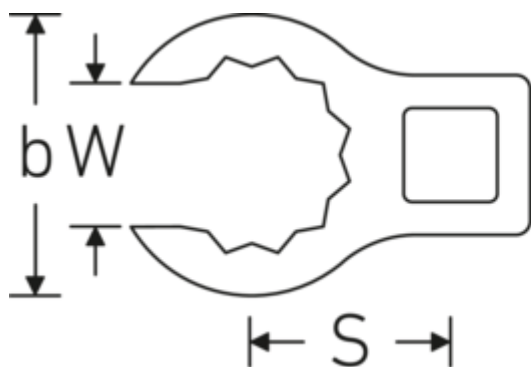

Crowing-Schlüssel, zöllig

440a

Art.-Nr. 03490065
GTIN 4018754008506
Modell 440 A 1 9/16

Bezeichnung.

1/2 " Crowring-Schlüssel SW 1 9/16" L.70,1mm

Eigenschaften.

- Doppelsechskant mit AS-Drive-Profil
- Chrome Alloy Steel, verchromt
- 3/8" für Volvo Flugmotor, Typ „JAS“

Technische Zeichnung.

Technische Attribute.

a	24 mm
Antriebsvierkant innen (Zoll)	1/2 "
Breite mm (b)	55,9 mm
Länge mm (L)	70,1 mm
S	36,7 mm
Schlüsselweite [Zoll]	1 9/16 "

Logistikdaten.

Tiefe mm (IFS)	70
Breite mm (IFS)	56
Höhe mm (IFS)	24
WEEE/ElektroG	nicht ear-pflichtig
Länge (verpackt, mm)	70
Breite (verpackt, mm)	56