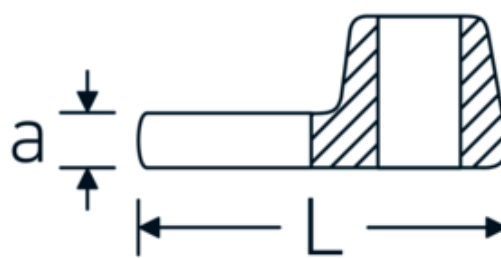

Llaves de boca tipo CROW-FOOT

540

Núm. art. **02200020**
GTIN **4018754141067**
Modelo **540 20**

Designación. 3/8 " Llave de vaso Crowfoot SW 20mm L.42,4mm

Descripción.

- Chrome-Alloy-Steel, cromadas
- ¡atención! Valores de regulación modificados en la llave dinamométrica

Dibujo técnico.

Atributos técnicos.

a	6,3 mm
Accionamiento cuadrado interior (pulgadas)	3/8 "
Anchura mm (b)	38 mm
Longitud mm (L)	42,4 mm
S	25 mm
Anchura de los planos [mm]	20 mm

Datos logísticos.

Profundidad mm (IFS)	45
Anchura mm (IFS)	37
Altura mm (IFS)	17
RAEE/Ley eléctrica	nicht ear-pflichtig
Longitud (empaquetada, mm)	70
Anchura (empaquetada, mm)	50
Altura en pulgadas	18

Variantes.

Núm. art.	Model no. (ERP)	Designación	GTIN
01200008	540 8	1/4 " Llave de vaso Crowfoot SW 8mm L.25,5mm	4018754149117
01200009	540 9	1/4 " Llave de vaso Crowfoot SW 9mm L.25,5mm	4018754149124
01200010	540 10	1/4 " Llave de vaso Crowfoot SW 10mm L.25,5mm	4018754149131
02200011	540 11	3/8 " Llave de vaso Crowfoot SW 11mm L.32mm	4018754149414
02200012	540 12	3/8 " Llave de vaso Crowfoot SW 12mm L.34,3mm	4018754003495
02200013	540 13	3/8 " Llave de vaso Crowfoot SW 13mm L.34,3mm	4018754003501
02200014	540 14	3/8 " Llave de vaso Crowfoot SW 14mm L.37,7mm	4018754003518
02200015	540 15	3/8 " Llave de vaso Crowfoot SW 15mm L.37,7mm	4018754003525
02200016	540 16	3/8 " Llave de vaso Crowfoot SW 16mm L.37,7mm	4018754003532
02200017	540 17	3/8 " Llave de vaso Crowfoot SW 17mm L.42,5mm	4018754003549
02200018	540 18	3/8 " Llave de vaso Crowfoot SW 18mm L.42,5mm	4018754003556
02200019	540 19	3/8 " Llave de vaso Crowfoot SW 19mm L.42,5mm	4018754003563
02200020	540 20	3/8 " Llave de vaso Crowfoot SW 20mm L.42,4mm	4018754141067
02200021	540 21	3/8 " Llave de vaso Crowfoot SW 21mm L.44,5mm	4018754003570