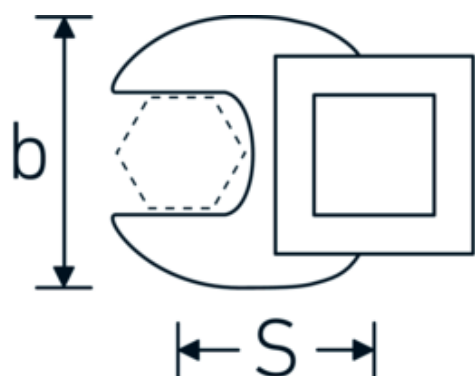

Llaves de boca tipo CROW-FOOT

540

Núm. art. **02200020**
GTIN **4018754141067**
Modelo **540 20**

Designación. 3/8 " Llave de vaso Crowfoot SW 20mm L.42,4mm

Descripción.

- Chrome-Alloy-Steel, cromadas
- ¡atención! Valores de regulación modificados en la llave dinamométrica

Dibujo técnico.

Atributos técnicos.

a	6,3 mm
Accionamiento cuadrado interior (pulgadas)	3/8 "
Anchura mm (b)	38 mm
Longitud mm (L)	42,4 mm
S	25 mm
Anchura de los planos [mm]	20 mm

Datos logísticos.

Profundidad mm (IFS)	45
Anchura mm (IFS)	37
Altura mm (IFS)	17
RAEE/Ley eléctrica	nicht ear-pflichtig
Longitud (empaquetada, mm)	70
Anchura (empaquetada, mm)	50
Altura en pulgadas	18

Variantes.

Núm. art.	Model no. (ERP)	Designación	GTIN
01200008	540 8	1/4 " Llave de vaso Crowfoot SW 8mm L.25,5mm	4018754149117
01200009	540 9	1/4 " Llave de vaso Crowfoot SW 9mm L.25,5mm	4018754149124
01200010	540 10	1/4 " Llave de vaso Crowfoot SW 10mm L.25,5mm	4018754149131
02200011	540 11	3/8 " Llave de vaso Crowfoot SW 11mm L.32mm	4018754149414
02200012	540 12	3/8 " Llave de vaso Crowfoot SW 12mm L.34,3mm	4018754003495
02200013	540 13	3/8 " Llave de vaso Crowfoot SW 13mm L.34,3mm	4018754003501
02200014	540 14	3/8 " Llave de vaso Crowfoot SW 14mm L.37,7mm	4018754003518
02200015	540 15	3/8 " Llave de vaso Crowfoot SW 15mm L.37,7mm	4018754003525
02200016	540 16	3/8 " Llave de vaso Crowfoot SW 16mm L.37,7mm	4018754003532
02200017	540 17	3/8 " Llave de vaso Crowfoot SW 17mm L.42,5mm	4018754003549
02200018	540 18	3/8 " Llave de vaso Crowfoot SW 18mm L.42,5mm	4018754003556
02200019	540 19	3/8 " Llave de vaso Crowfoot SW 19mm L.42,5mm	4018754003563
02200020	540 20	3/8 " Llave de vaso Crowfoot SW 20mm L.42,4mm	4018754141067
02200021	540 21	3/8 " Llave de vaso Crowfoot SW 21mm L.44,5mm	4018754003570