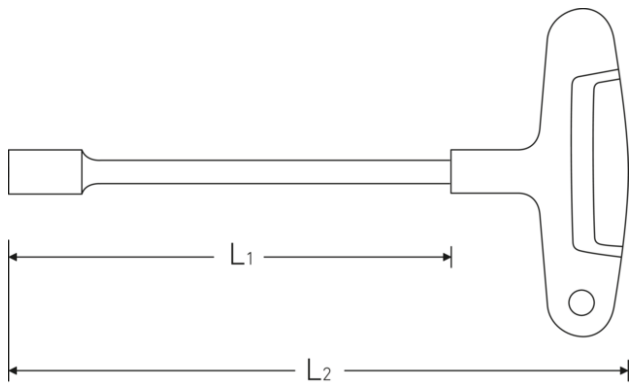

Sechskant-Steckschlüssel 3K-Griff

12507

Art.-Nr. 43233070
GTIN 4018754319299
Modell 12507 7

Bezeichnung. Sechskant-Steckschlüssel SW 7mm L.175mm

- Eigenschaften.**
- für Außensechskantschrauben
 - mit 2-Komponenten-Quergriff
 - Chrome Alloy Steel, mattverchromt

Technische Zeichnung.

Technische Attribute.

L1	175 mm
L2	234 mm
Schlüsselweite [mm]	7 mm

Logistikdaten.

Tiefe mm (IFS)	240
Breite mm (IFS)	120
Höhe mm (IFS)	28
WEEE/ElektroG	nicht ear-pflichtig
Länge (verpackt, mm)	410
Breite (verpackt, mm)	200

Höhe (verpackt, mm)	91
Volumen (verpackt, dm ³)	7.462 dm ³
Art.-Nr.	43233070
Gewicht (brutto, kg)	1,256
Gewicht PAP (kg)	0,000
Gewicht PVC (kg)	0,016
GTIN	4018754319299
Ursprungsland AWR	GERMANY
Ursprungsregion	Nordrhein-Westfalen
Zolltarifnr.	82041100
Packnorm	10
Gewicht (g)	115 g

Varianten.

Art.-Nr.	Modell-Nr. (ERP)	Bezeichnung	GTIN
43233060	12507 6	Sechskant-Steckschlüssel SW 6mm L.175mm	4018754319282
43233070	12507 7	Sechskant-Steckschlüssel SW 7mm L.175mm	4018754319299
43233080	12507 8	Sechskant-Steckschlüssel SW 8mm L.175mm	4018754319305
43233090	12507 9	Sechskant-Steckschlüssel SW 9mm L.175mm	4018754319312
43233100	12507 10	Sechskant-Steckschlüssel SW 10mm L.175mm	4018754319329
43233110	12507 11	Sechskant-Steckschlüssel SW 11mm L.175mm	4018754319336
43233120	12507 12	Sechskant-Steckschlüssel SW 12mm L.175mm	4018754319343
43233130	12507 13	Sechskant-Steckschlüssel SW 13mm L.175mm	4018754319350