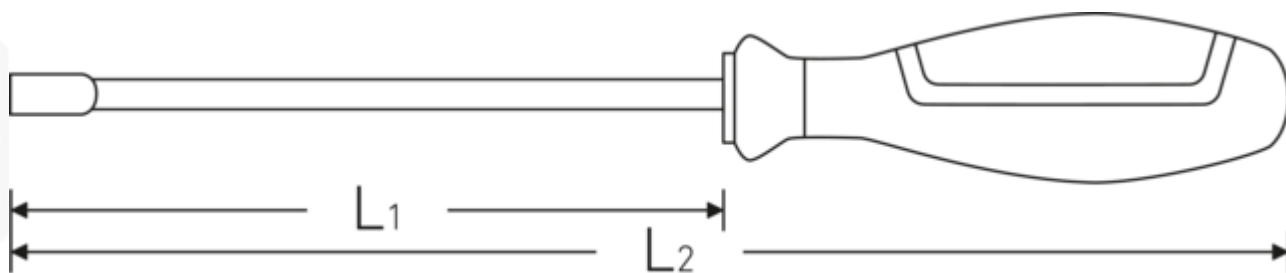

- für Außensechskantschrauben
- 3-Komponenten-Griff mit Kopflaserung
- Chrome Alloy Steel, verchromt
- DIN 3125

Technologien und Leistungsmerkmale.

3-Komponenten-Griff

Unser 3-Komponenten-Griff vereint harte, weiche und spezialfaserbeschichtete Komponenten, die ihm seine optimierte Ergonomie, maximale Kraftübertragung und erhöhte Sicherheit bei täglicher Nutzung verleihen.

Technische Zeichnung.

Technische Attribute.

d	6,9 mm
DIN	DIN 3125
L1	125 mm
L2	230 mm
Schlüsselweite [mm]	4 mm

Logistikdaten.

Tiefe mm (IFS)	228
Breite mm (IFS)	25
Höhe mm (IFS)	25
WEEE/ElektroG	nicht ear-pflichtig
Länge (verpackt, mm)	230
Breite (verpackt, mm)	110
Höhe (verpackt, mm)	65
Volumen (verpackt, dm3)	1.6445 dm3
Art.-Nr.	43093004
Gewicht (brutto, kg)	0,680
Gewicht PAP (kg)	0,082
Gewicht PVC (kg)	0,000
GTIN	4018754278152
Ursprungsland AWR	GERMANY
Ursprungsregion	Nordrhein-Westfalen
Zolltarifnr.	82041100
Packnorm	10
Gewicht (g)	58 g