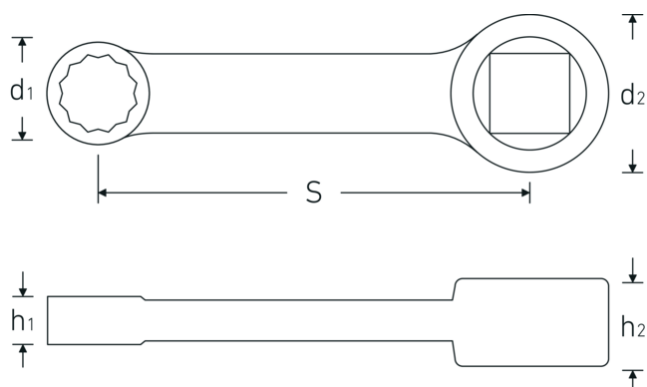

### Designación.

Adaptador 9/16" Cuadrado interior 3/8"

## Atributos técnicos.

<b>Accionamiento cuadrado [pulgadas]</b>	3/8 "
<b>d1</b>	21 mm
<b>d2</b>	19 mm
<b>Altura mm (h1)</b>	9,2 mm
<b>Altura mm (h2)</b>	11 mm
<b>S</b>	50,8 mm
<b>Anchura de los planos [pulgadas]</b>	9/16 "