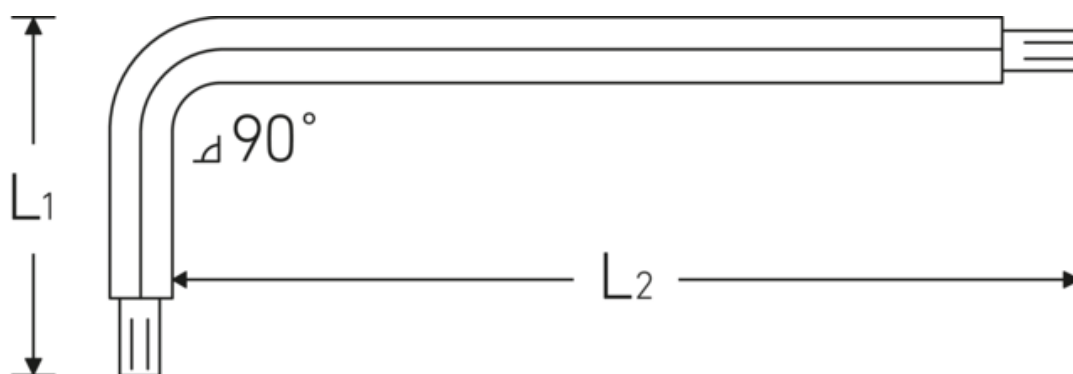

## Sechskant-Kugelpopf- Winkelschraubendreher

10767

Art.-Nr. 43263003  
GTIN 4018754332793  
Modell 10767 3 KUGELKOPF-  
WINKELSCHRAUBENDREHER  
SECHSKANT

**Bezeichnung.** Sechskant-Kugelpopf-Winkelschraubendreher Abtriebssechskant 3mm L.20mm x 124mm

- Eigenschaften.**
- für **metrische** Innensechskantschrauben
  - mit Kugelpopf am langen Schaftende
  - Schwenkwinkel bis 25° zu jeder Seite
  - Chrome Alloy Steel, vernickelt

### Technische Attribute.

Abtriebsprofil	Sechskant
Abtriebssechskant außen (mm)	3 mm
L1	20 mm
L2	124 mm

### Logistikdaten.

Tiefe mm (IFS)	125
Breite mm (IFS)	22
Höhe mm (IFS)	3
WEEE/ElektroG	nicht ear-pflichtig
Länge (verpackt, mm)	125

<b>Breite (verpackt, mm)</b>	22
<b>Höhe (verpackt, mm)</b>	3
<b>Volumen (verpackt, dm<sup>3</sup>)</b>	0.00825 dm <sup>3</sup>
<b>Art.-Nr.</b>	43263003
<b>Gewicht (brutto, kg)</b>	0,088
<b>Gewicht PAP (kg)</b>	0,000
<b>Gewicht PVC (kg)</b>	0,002
<b>GTIN</b>	4018754332793
<b>Ursprungsland AWR</b>	GERMANY
<b>Ursprungsregion</b>	Nordrhein-Westfalen
<b>Zolltarifnr.</b>	82054000
<b>Packnorm</b>	10
<b>Gewicht (g)</b>	8 g