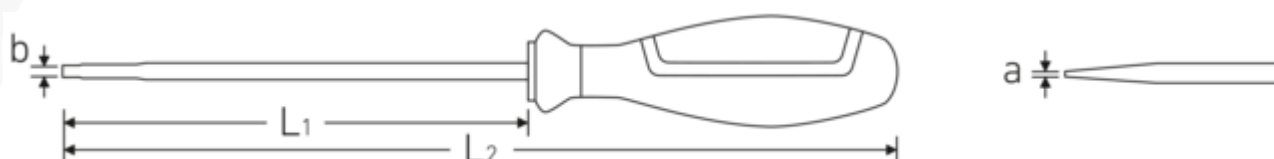

- für Schlitzschrauben
- reduzierter Klingendurchmesser zum Erreichen tiefliegender Verschraubungen
- Klinge mit integrierter Schutzisolierung
- VDE-isoliert bis 1.000 V
- schutzisoliert nach IEC 60900-AC 1.000 V / DC 1.500 V
- schwarze Klingenspitze
- 3-Komponenten-Griff mit Kopflaserung
- Chrome Alloy Steel

Technologien und Leistungsmerkmale.

3-Komponenten-Griff

Unser 3-Komponenten-Griff vereint harte, weiche und spezialfaserbeschichtete Komponenten, die ihm seine optimierte Ergonomie, maximale Kraftübertragung und erhöhte Sicherheit bei täglicher Nutzung verleihen.

Technische Zeichnung.

Technische Attribute.

a	0,8 mm
Abtriebsprofil	Schlitz
Breite mm (b)	4 mm
DIN	DIN EN 60900
Gr.	4
L1	100 mm
L2	205 mm

Logistikdaten.

Tiefe mm (IFS)	203
Breite mm (IFS)	25
Höhe mm (IFS)	25
WEEE/ElektroG	nicht ear-pflichtig
Länge (verpackt, mm)	205
Breite (verpackt, mm)	110
Höhe (verpackt, mm)	62
Volumen (verpackt, dm3)	1.3981 dm3
Art.-Nr.	46613040
Gewicht (brutto, kg)	0,516
Gewicht PAP (kg)	0,082
Gewicht PVC (kg)	0,000
GTIN	4018754338108
Ursprungsland AWR	GERMANY
Ursprungsregion	Nordrhein-Westfalen
Zolltarifnr.	82054000
Packnorm	10
Gewicht (g)	55 g