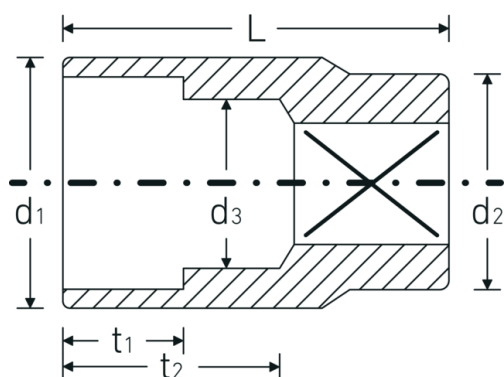

Bocas de llave de vaso

45a

Núm. art. 02410024
GTIN 4018754004225
Modelo 45 A 3/8

Designación. 3/8 " Juego de bocas de llaves de vaso SW 3/8" L.27mm

Descripción.

- ASME B 107.1, Fed. Spec. GGG-W-641, SAE AS 954-E (cifras de ensayos)
- HPQ®-Acero de alta características, cromadas

Dibujo técnico.

Atributos técnicos.

Perfil de salida	Hexágono doble AS-drive
Accionamiento cuadrado interior (pulgadas)	3/8 "
d1	13,7 mm
d2	16,5 mm
d3	8,4 mm
Longitud mm (L)	27 mm
Anchura de los planos [pulgadas]	3/8 "
t1	8,5 mm
t2	15,5 mm

Datos logísticos.

Profundidad mm (IFS)	23
Anchura mm (IFS)	17
Altura mm (IFS)	17
RAEE/Ley eléctrica	nicht ear-pflichtig
Longitud (empaquetada, mm)	86
Anchura (empaquetada, mm)	35
Altura en pulgadas	24
Volumen (envasado, dm3)	0.07224 dm3
Núm. art.	02410024
Peso (bruto, kg)	0,205
Peso PAP (kg)	0,000
Peso PVC (kg)	0,003
GTIN	4018754004225
País de origen AWR	GERMANY
Región de origen	Nordrhein-Westfalen
Customs tariff no.	82042000
Norma de embalaje	10
Peso	20 g

Variantes.

Núm. art.	Model no. (ERP)	Designación	GTIN
02410016	45 A 1/4	3/8 " Juego de bocas de llaves de vaso SW 1/4" L.24mm	4018754004195
02410020	45 A 5/16	3/8 " Juego de bocas de llaves de vaso SW 5/16" L.25mm	4018754004201