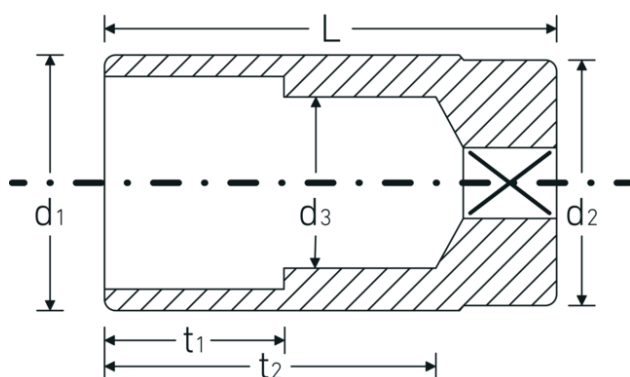

Vaso

51

Núm. art. **03020027**
GTIN **4018754005697**
Modelo **51 27**

Designación. 1/2 " Vaso SW mm L.83mm

Descripción.

- versión larga
- doble hexágono con perfil AS-Drive
- cuadradillo interior de 1/2"
- tamaño 16 mm-5/8", 20,8 mm-13/16": con inserto de goma para bujías
- acero de alto rendimiento HPQ®, cromado
- DIN 3124 / ISO 2725-1 / DIN EN 3710 / DIN EN 3709 / ASME B 107.5M

Dibujo técnico.

Atributos técnicos.

Perfil de salida	AS-Drive doble hexágono
Accionamiento cuadrado interior (pulgadas)	1/2 "
d1	36,2 mm
d2	34 mm
d3	27 mm
DIN	DIN 3124 / ISO 2725-1, DIN EN 3710, DIN EN 3709, ASME B 107.5M
Longitud mm (L)	83 mm
Anchura de los planos [mm]	27 mm
t1	20 mm
t2	60 mm
Tipo	Mercedes-Benz

Datos logísticos.

Profundidad mm (IFS)	84
Anchura mm (IFS)	37
Altura mm (IFS)	37
RAEE/Ley eléctrica	nicht ear-pflichtig
Longitud (empaquetada, mm)	185
Anchura (empaquetada, mm)	85
Altura en pulgadas	38
Volumen (envasado, dm3)	0.59755 dm3
Núm. art.	03020027
Peso (bruto, kg)	1,420
Peso PAP (kg)	0,000
Peso PVC (kg)	0,010
GTIN	4018754005697
País de origen AWR	GERMANY
Región de origen	Nordrhein-Westfalen
Customs tariff no.	82042000
Norma de embalaje	5
Peso	280 g

Variantes.

Núm. art.	Model no. (ERP)	Designación	GTIN
03020010	51 10	1/2 " Vaso SW mm L.83mm	4018754167678
03020013	51 13	1/2 " Vaso SW mm L.83mm	4018754005574
03020014	51 14	1/2 " Vaso SW mm L.83mm	4018754005581