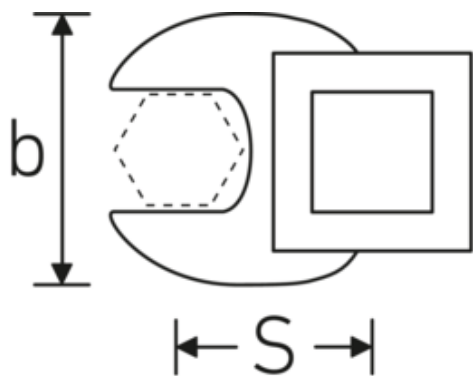

## Crowfoot-Schlüssel, metrisch

540

Art.-Nr. 02200012  
GTIN 4018754003495  
Modell 540 12

**Bezeichnung.** 3/8 " Crowfoot-Schlüssel SW 12mm L.34,3mm

**Eigenschaften.** • Chrome Alloy Steel, verchromt

### Technische Zeichnung.

### Technische Attribute.

a	6,3 mm
Antriebsvierkant innen (Zoll)	3/8 "
Breite mm (b)	25,4 mm
Länge mm (L)	34,3 mm
S	18,2 mm
Schlüsselweite [mm]	12 mm

### Logistikdaten.

Tiefe mm (IFS)	34
Breite mm (IFS)	25
Höhe mm (IFS)	16
WEEE/ElektroG	nicht ear-pflichtig
Länge (verpackt, mm)	34
Breite (verpackt, mm)	25
Höhe (verpackt, mm)	16

<b>Volumen (verpackt, dm3)</b>	0.0136 dm3
<b>Art.-Nr.</b>	02200012
<b>Gewicht (brutto, kg)</b>	0,370
<b>Gewicht PAP (kg)</b>	0,000
<b>Gewicht PVC (kg)</b>	0,002
<b>GTIN</b>	4018754003495
<b>Ursprungsland AWR</b>	GERMANY
<b>Ursprungsregion</b>	Nordrhein-Westfalen
<b>Zolltarifnr.</b>	82042000
<b>Packnorm</b>	10
<b>Gewicht (g)</b>	37 g