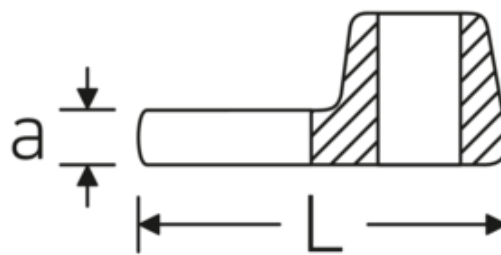

## Crowfoot-Schlüssel, metrisch

540

Art.-Nr. 02200012  
GTIN 4018754003495  
Modell 540 12

**Bezeichnung.** 3/8 " Crowfoot-Schlüssel SW 12mm L.34,3mm

**Eigenschaften.** • Chrome Alloy Steel, verchromt

### Technische Zeichnung.

### Technische Attribute.

a	6,3 mm
Antriebsvierkant innen (Zoll)	3/8 "
Breite mm (b)	25,4 mm
Länge mm (L)	34,3 mm
S	18,2 mm
Schlüsselweite [mm]	12 mm