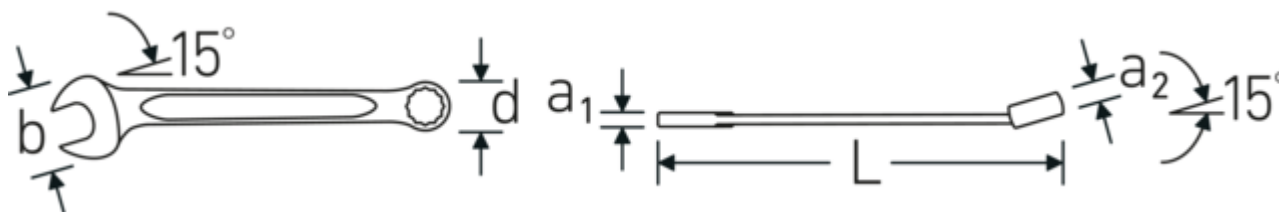

Atributos técnicos.

a1	7,3 mm
a2	13 mm
Perfil de salida	Doble hexágono AS-Drive®
Anchura mm (b)	49 mm
d	31,8 mm
DIN	DIN 3113 Form A / ISO 7738 Form A
Longitud mm (L)	260 mm
Posición de la boca	15 °
Surface	cromada
Anchura de los planos 1 [mm]	22 mm
Ring position	15 °
Anchura de los planos 2 [mm]	22 mm

Datos logísticos.

Profundidad mm (IFS)	260
Anchura mm (IFS)	49
Altura mm (IFS)	13
RAEE/Ley eléctrica	nicht ear-pflichtig
Longitud (empaquetada, mm)	265
Anchura (empaquetada, mm)	170
Altura en pulgadas	40
Volumen (envasado, dm3)	1.802 dm3
Núm. art.	40082222
Peso (bruto, kg)	2,200
Peso PAP (kg)	0,000
Peso PVC (kg)	0,014
GTIN	4018754018871
País de origen AWR	GERMANY
Región de origen	Nordrhein-Westfalen