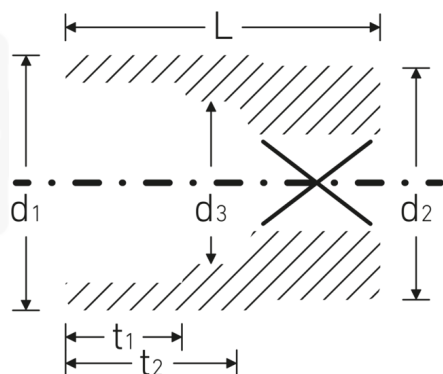

### Bezeichnung.

3/4 " Steckschlüsseinsatz SW 1 7/8" L.76mm

### Eigenschaften.

- Doppelsechskant mit AS-Drive-Profil
- 3/4" Innenvierkant-Antrieb
- HPQ® Hochleistungsstahl, verchromt
- SAE AS 954-E (Prüfwerte) / ASME B 107.1

## Technische Attribute.

<b>Abtriebsprofil</b>	Doppelsechskant AS-Drive
<b>Antriebsvierkant innen (Zoll)</b>	3/4 "
<b>d1</b>	63,5 mm
<b>d2</b>	40 mm
<b>d3</b>	33 mm
<b>Länge mm (L)</b>	76 mm
<b>Schlüsselweite [Zoll]</b>	1 7/8 "
<b>t1</b>	34 mm
<b>t2</b>	45 mm