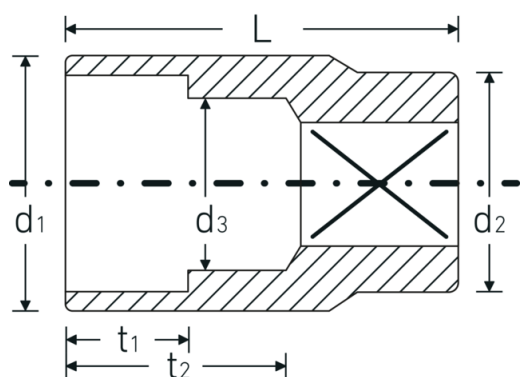

Bocas de llave de vaso

50

Núm. art. **03010024**
GTIN **4018754005321**
Modelo **50 24**

Designación. 1/2 " Juego de bocas de llaves de vaso SW 24mm L.42mm

Descripción.

- DIN 3124/ISO 2725-1, DIN EN 3709, ASME B 107.5M
- HPQ®-Acero de alta características, cromadas

Dibujo técnico.

Atributos técnicos.

Perfil de salida	Hexágono doble AS-drive
Accionamiento cuadrado interior (pulgadas)	1/2 "
d1	32 mm
d2	26 mm
d3	21 mm
DIN	DIN 3124 / ISO 2725-1, DIN EN 3709, ASME B 107.5 M
Longitud mm (L)	42 mm
Anchura de los planos [mm]	24 mm
t1	18,5 mm
t2	24,9 mm

Datos logísticos.

Profundidad mm (IFS)	42
Anchura mm (IFS)	33
Altura mm (IFS)	33
RAEE/Ley eléctrica	nicht ear-pflichtig
Longitud (empaquetada, mm)	165
Anchura (empaquetada, mm)	35
Altura en pulgadas	44
Volumen (envasado, dm3)	0.2541 dm3
Núm. art.	03010024
Peso (bruto, kg)	0,565
Peso PAP (kg)	0,000
Peso PVC (kg)	0,006
GTIN	4018754005321
País de origen AWR	GERMANY
Región de origen	Nordrhein-Westfalen
Customs tariff no.	82042000
Norma de embalaje	5
Peso	117 g

Variantes.

Núm. art.	Model no. (ERP)	Designación	GTIN
03010008	50 8	1/2 " Juego de bocas de llaves de vaso SW 8mm L.38mm	4018754005161
03010009	50 9	1/2 " Juego de bocas de llaves de vaso SW 9mm L.38mm	4018754005178