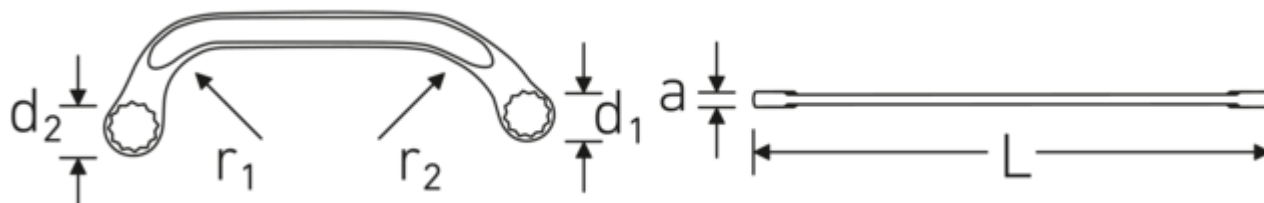

Doppelringschlüssel STARTER, metrisch

STARTER 27

Art.-Nr. 41091618
GTIN 4018754096770
Modell STARTER 27 16 x 18

Bezeichnung.

Doppelringschlüssel SW 16 x 18 mm L.200mm

Eigenschaften.

- **metrische, ungleiche** Schlüsselweiten
- geeignet für Arbeiten in beengten Platzverhältnissen
- Doppelsechskant mit AS-Drive-Profil
- stabile, schlanke und leichte Konstruktion
- enorm belastbar und langlebig
- griffige, angenehme Haptik durch das STAHLWILLE Rundfinish
- im Gesenk geschmiedet, gehärtet und im Ölbad abgekühlt
- Chrome Alloy Steel, verchromt
- ISO 3318

Vorteile.

Hochwertiger Starter-Doppelschlüssel zur Anwendung an schwer zugänglichen Schraubbereichen.

Technologien und Leistungsmerkmale.

Anti-Slip-Drive

Das AS-Drive-Profil ermöglicht hohe Kraftübertragungen auf die Flanken von Schrauben und Muttern, ohne diese zu beschädigen. Damit wird das Abrunden des Schraubenkopfes verhindert.

Dünnwandige Ringe

Die geringe Wandstärke unserer Ringe erleichtert das Arbeiten an schwer zugänglichen Schraubstellen. Die Ringseiten sind höher als bei genormten Muttern, was ein Festklemmen ausschließt.

Technische Zeichnung.

Technische Attribute.

a	8,5 mm
Abtriebsprofil	Doppelsechskant AS-Drive
d1	25,3 mm
d2	27,5 mm
Länge mm (L)	200 mm
Legierung	Chrome-Alloy-Steel, verchromt
Oberfläche	verchromt
r1	47 mm
r2	68 mm
Schlüsselweite 1 [mm]	16 mm
Schlüsselweite 2 [mm]	18 mm