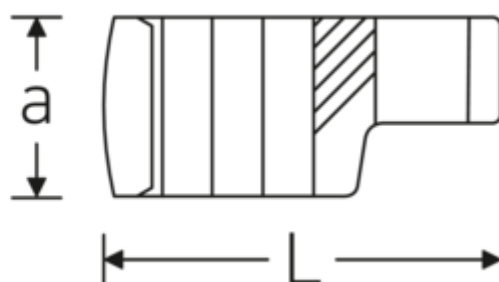

Crowning-Schlüssel, zöllig

440a

Art.-Nr. 03490069

GTIN 4018754008537

Modell 440 A 1 13/16

Bezeichnung.

1/2 " Crowring-Schlüssel SW 1 13/16" L.77,7mm

Eigenschaften.

- Doppelsechskant mit AS-Drive-Profil
- Chrome Alloy Steel, verchromt
- 3/8" für Volvo Flugmotor, Typ „JAS“

Technische Zeichnung.

Technische Attribute.

a	26 mm
Antriebsvierkant innen (Zoll)	1/2 "
Breite mm (b)	64,2 mm
Länge mm (L)	77,7 mm
S	40,9 mm
Schlüsselweite [Zoll]	1 13/16 "

Logistikdaten.

Tiefe mm (IFS)	78
Breite mm (IFS)	65
Höhe mm (IFS)	26
WEEE/ElektroG	nicht ear-pflichtig
Länge (verpackt, mm)	78
Breite (verpackt, mm)	65

W	34,1 mm	Höhe (verpackt, mm)	26
		Volumen (verpackt, dm³)	0.13182 dm ³
		Art.-Nr.	03490069
		Gewicht (brutto, kg)	0,215
		Gewicht PAP (kg)	0,000
		Gewicht PVC (kg)	0,003
		GTIN	4018754008537
		Ursprungsland AWR	GERMANY
		Ursprungsregion	Nordrhein-Westfalen
		Zolltarifnr.	82042000
		Packnorm	1
		Gewicht (g)	229 g