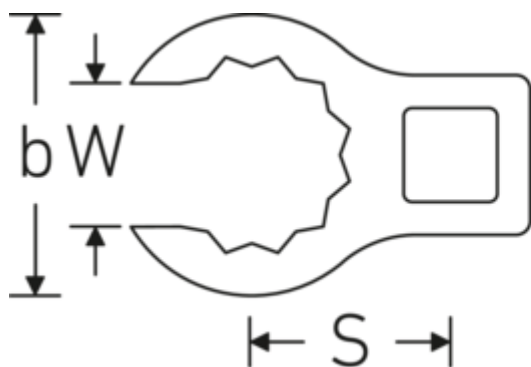

Crowning-Schlüssel, zöllig

440a

Art.-Nr. 03490069

GTIN 4018754008537

Modell 440 A 1 13/16

Bezeichnung.

1/2 " Crowring-Schlüssel SW 1 13/16" L.77,7mm

Eigenschaften.

- Doppelsechskant mit AS-Drive-Profil
- Chrome Alloy Steel, verchromt
- 3/8" für Volvo Flugmotor, Typ „JAS“

Technische Zeichnung.

Technische Attribute.

a	26 mm
Antriebsvierkant innen (Zoll)	1/2 "
Breite mm (b)	64,2 mm
Länge mm (L)	77,7 mm
S	40,9 mm
Schlüsselweite [Zoll]	1 13/16 "

Logistikdaten.

Tiefe mm (IFS)	78
Breite mm (IFS)	65
Höhe mm (IFS)	26
WEEE/ElektroG	nicht ear-pflichtig
Länge (verpackt, mm)	78
Breite (verpackt, mm)	65

W	34,1 mm	Höhe (verpackt, mm)	26
		Volumen (verpackt, dm³)	0.13182 dm ³
		Art.-Nr.	03490069
		Gewicht (brutto, kg)	0,215
		Gewicht PAP (kg)	0,000
		Gewicht PVC (kg)	0,003
		GTIN	4018754008537
		Ursprungsland AWR	GERMANY
		Ursprungsregion	Nordrhein-Westfalen
		Zolltarifnr.	82042000
		Packnorm	1
		Gewicht (g)	229 g