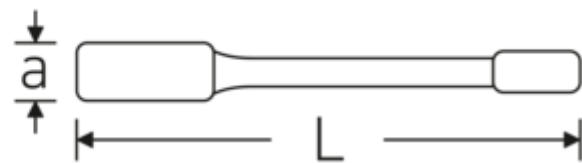

Schlagringschlüssel, metrisch

4205

Art.-Nr. 42050090
GTIN 4018754024353
Modell 4205 90

Bezeichnung.

Schlagringschlüssel SW 90mm L.400mm Spezialstahl

Eigenschaften.

- Doppelsechskant
- Spezialstahl, stahlgrau
- DIN 7444

Technische Zeichnung.

Technische Attribute.

a	41,5 mm
Breite mm (b)	152 mm
DIN	DIN 7444
Länge mm (L)	400 mm
Legierung	Spezialstahl
Oberfläche	stahlgrau
Schlüsselweite 1 [mm]	90 mm

Logistikdaten.

Tiefe mm (IFS)	390
Breite mm (IFS)	142
Höhe mm (IFS)	40
WEEE/ElektroG	nicht ear-pflichtig
Länge (verpackt, mm)	390
Breite (verpackt, mm)	142
Höhe (verpackt, mm)	40
Volumen (verpackt, dm ³)	2.2152 dm ³
Art.-Nr.	42050090
Gewicht (brutto, kg)	5,180