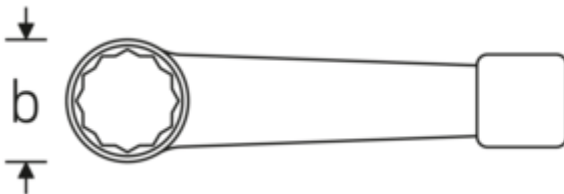

Schlagringschlüssel, metrisch

4205

Art.-Nr. 42050090
GTIN 4018754024353
Modell 4205 90

Bezeichnung.

Schlagringschlüssel SW 90mm L.400mm Spezialstahl

Eigenschaften.

- Doppelsechskant
- Spezialstahl, stahlgrau
- DIN 7444

Technische Zeichnung.

Technische Attribute.

a	41,5 mm
Breite mm (b)	152 mm
DIN	DIN 7444
Länge mm (L)	400 mm
Legierung	Spezialstahl
Oberfläche	stahlgrau
Schlüsselweite 1 [mm]	90 mm

Logistikdaten.

Tiefe mm (IFS)	390
Breite mm (IFS)	142
Höhe mm (IFS)	40
WEEE/ElektroG	nicht ear-pflichtig
Länge (verpackt, mm)	390
Breite (verpackt, mm)	142
Höhe (verpackt, mm)	40
Volumen (verpackt, dm ³)	2.2152 dm ³
Art.-Nr.	42050090
Gewicht (brutto, kg)	5,180