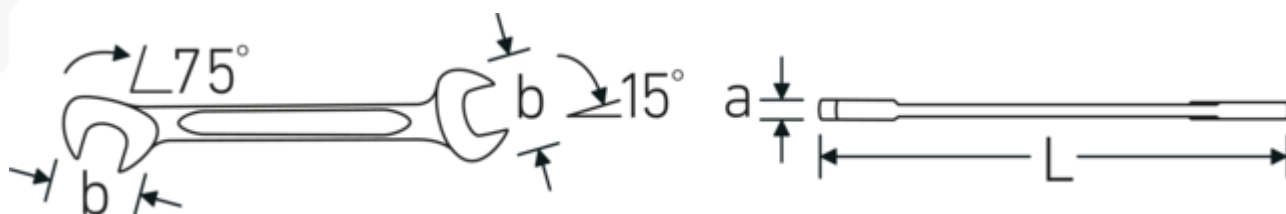

Llaves pequeñas de dos bocas fijas ELECTRIC

ELECTRIC 12a

Núm. art. **40461414**
GTIN **4018754019953**
Modelo **ELECTRIC 12a 7/32**

Designación. Llave doble pequeña ELECTRIC SW 7/32 x 7/32 " L.78mm

Descripción. • Chrome-Alloy-Steel, cromadas

Tecnologías y prestaciones.

Perfil de doble T

Nuestras llaves combinadas y de estrella tienen un rebaje adicional en el centro de la herramienta. Similar al principio de una viga en T doble, proporciona una enorme capacidad de carga y la máxima resistencia a la vez que reduce el peso.

Offset Shaft Design

Nuestras llaves están especialmente diseñadas con un refuerzo adicional en las zonas de carga donde se aplica la mayor cantidad de fuerza, es decir, en la conexión entre la mordaza y el mango, para evitar deformaciones.

Dibujo técnico.

Atributos técnicos.

a	2 mm
Anchura mm (b)	12.6 mm
Longitud mm (L)	78 mm
Posición de la boca	15/75 °
Surface	cromado
Anchura de los planos 1 [pulgada]	7/32 "
Anchura de los planos 2 [pulgadas]	7/32 "