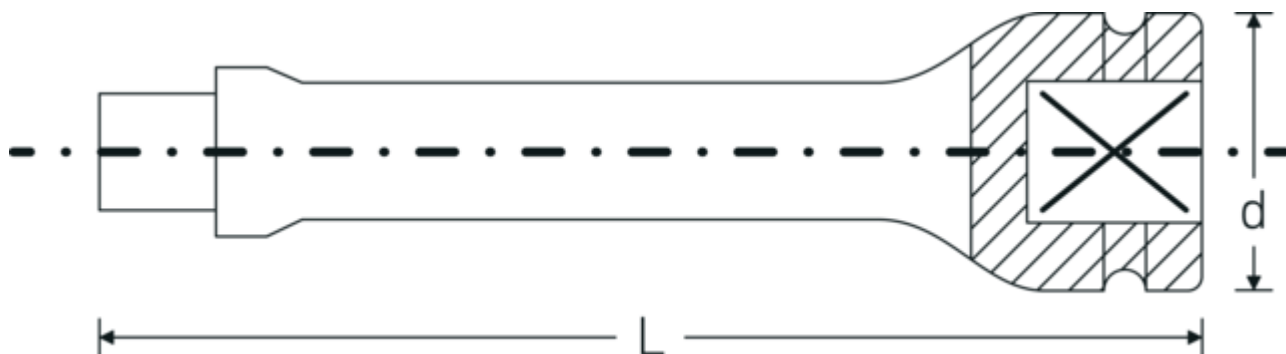

Prolongaciones

560IMP

Núm. art. **35010002**
GTIN **4018754017331**
Modelo **560/10 IMP**

Designación. Extensión 3/4 " L.250mm

Dibujo técnico.

Atributos técnicos.

Salida cuadradillo exterior (pulgadas)	3/4
Accionamiento cuadrado interior (pulgadas)	3/4 "
d	44 mm
Tam.	10
Longitud mm (L)	250 mm

Datos logísticos.

Profundidad mm (IFS)	252
Anchura mm (IFS)	45
Altura mm (IFS)	45
RAEE/Ley eléctrica	nicht ear-pflichtig
Longitud (empaquetada, mm)	252
Anchura (empaquetada, mm)	100
Altura en pulgadas	80
Volumen (envasado, dm3)	2.016 dm3
Núm. art.	35010002
Peso (bruto, kg)	5,300

Peso PAP (kg)	0,000
Peso PVC (kg)	0,014
GTIN	4018754017331
País de origen AWR	GERMANY
Región de origen	Nordrhein-Westfalen
Customs tariff no.	82042000
Norma de embalaje	5
Peso	1050 g

Variantes.

Núm. art.	Model no. (ERP)	Designación	GTIN
35010001	560/7 IMP	Extensión 3/4 " L.180mm	4018754017324
35010002	560/10 IMP	Extensión 3/4 " L.250mm	4018754017331
35010003	560/13 IMP	Extensión 3/4 " L.330mm	4018754017348