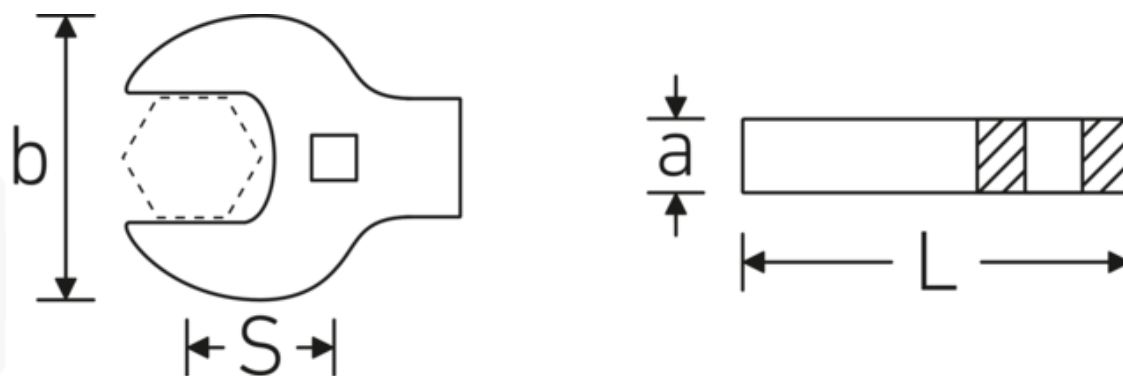

Crowfoot-Schlüssel heavy-duty, zöllig

540a HD

Art.-Nr. 03501064
GTIN 4018754198160
Modell 540A HD SW 1.1/2

Bezeichnung.

1/2 " Crowfoot-Schlüssel heavy-duty SW 1 1/2" L.76mm

Eigenschaften.

- für besonders hohe Belastungen, z. B. Edelstahlverschraubungen
- vollständige Nutzung des Schlüsselmauls in Kombination mit Standardknarren oder Drehmomentschlüssel mit festem Vierkant
- verchromt

Technische Zeichnung.

Technische Attribute.

a	16 mm
Antriebsvierkant innen (Zoll)	1/2 "
Breite mm (b)	70 mm
Länge mm (L)	76 mm
S	45 mm
Schlüsselweite [Zoll]	1 1/2 "

Logistikdaten.

Tiefe mm (IFS)	75
Breite mm (IFS)	75
Höhe mm (IFS)	20
WEEE/ElektroG	nicht ear-pflichtig
Länge (verpackt, mm)	75
Breite (verpackt, mm)	75
Höhe (verpackt, mm)	20
Volumen (verpackt, dm3)	0.1125 dm3
Art.-Nr.	03501064
Gewicht (brutto, kg)	0,350
Gewicht PAP (kg)	0,000
Gewicht PVC (kg)	0,004
GTIN	4018754198160
Ursprungsland AWR	GERMANY
Ursprungsregion	Nordrhein-Westfalen
Zolltarifnr.	82042000
Packnorm	1
Gewicht (g)	310 g

Varianten.

Art.-Nr.	Modell-Nr. (ERP)	Bezeichnung	GTIN
02501024	540A HD SW 3/8	3/8 " Crowfoot-Schlüssel heavy-duty SW 3/8" L.39mm	4018754285709
02501028	540A HD SW 7/16	3/8 " Crowfoot-Schlüssel heavy-duty SW 7/16" L.40mm	4018754285716
02501032	540A HD SW 1/2	3/8 " Crowfoot-Schlüssel heavy-duty SW 1/2" L.42mm	4018754285723
02501034	540A HD SW 9/16	3/8 " Crowfoot-Schlüssel heavy-duty SW 9/16" L.43,4mm	4018754198078
02501036	540A HD SW 5/8	3/8 " Crowfoot-Schlüssel heavy-duty SW 5/8" L.45mm	4018754198085
02501038	540A HD SW 11/16	3/8 " Crowfoot-Schlüssel heavy-duty SW 11/16" L.47,2mm	4018754198092
02501040	540A HD SW 3/4	3/8 " Crowfoot-Schlüssel heavy-duty SW 3/4" L.49mm	4018754285730
02501042	540A HD SW 13/16	3/8 " Crowfoot-Schlüssel heavy-duty SW 13/16" L.51mm	4018754204359