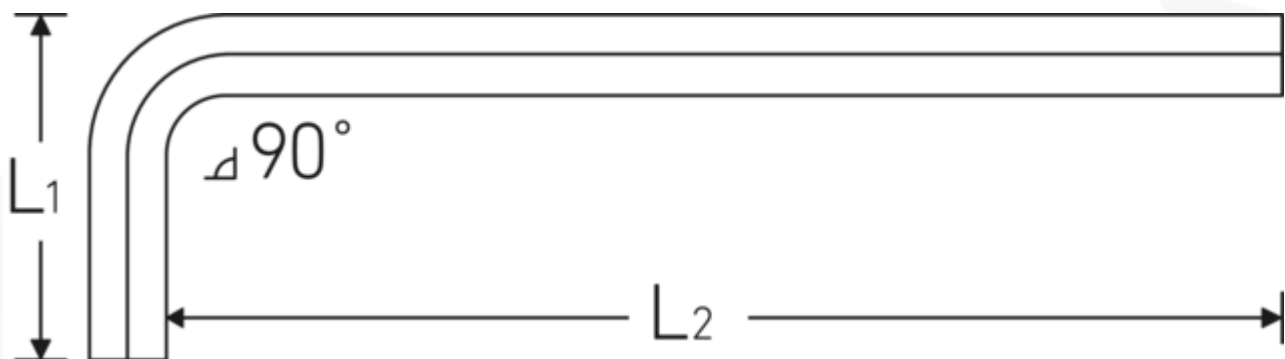

Sechskant-Winkelschraubendreher

10765

Art.-Nr. 43213004

GTIN 4018754332458

Modell 10765 4

WINKELSCHRAUBENDREHER
SECHSKANT

Bezeichnung.

Sechskant-Winkelschraubendreher Abtriebssechskant 4mm L.25mm x 140mm

Eigenschaften.

- extra lange Ausführung
- für **metrische** Innensechskantschrauben
- Chrome Alloy Steel, vernickelt
- DIN ISO 2936

Technische Zeichnung.

Technische Attribute.

Abtriebssechskant außen (mm)	4 mm
DIN	DIN ISO 2936
Inhalt	436457
L1	25 mm
L2	140 mm

Logistikdaten.

Tiefe mm (IFS)	141
Breite mm (IFS)	28
Höhe mm (IFS)	5
WEEE/ElektroG	nicht ear-pflichtig
Länge (verpackt, mm)	150
Breite (verpackt, mm)	35
Höhe (verpackt, mm)	10
Volumen (verpackt, dm3)	0.0525 dm3
Art.-Nr.	43213004
Gewicht (brutto, kg)	0,180
Gewicht PAP (kg)	0,000
Gewicht PVC (kg)	0,004
GTIN	4018754332458
Ursprungsland AWR	GERMANY
Ursprungsregion	Nordrhein-Westfalen
Zolltarifnr.	82054000
Packnorm	10
Gewicht (g)	20 g

Varianten.

Art.-Nr.	Modell-Nr. (ERP)	Bezeichnung	GTIN
43213015	10765 1.5 WINKELSCHRAUBENDREHER SECHSKANT	Sechskant-Winkelschraubendreher Abtriebssechskant 1,5mm L.14mm x 90mm	4018754332410
43213002	10765 2 WINKELSCHRAUBENDREHER SECHSKANT	Sechskant-Winkelschraubendreher Abtriebssechskant 2mm L.16mm x 100mm	4018754332427
43213025	10765 2.5 WINKELSCHRAUBENDREHER SECHSKANT	Sechskant-Winkelschraubendreher Abtriebssechskant 2,5mm L.18mm x 112mm	4018754332434
43213003	10765 3 WINKELSCHRAUBENDREHER SECHSKANT	Sechskant-Winkelschraubendreher Abtriebssechskant 3mm L.20mm x 126mm	4018754332441
43213004	10765 4 WINKELSCHRAUBENDREHER SECHSKANT	Sechskant-Winkelschraubendreher Abtriebssechskant 4mm L.25mm x 140mm	4018754332458
43213005	10765 5 WINKELSCHRAUBENDREHER SECHSKANT	Sechskant-Winkelschraubendreher Abtriebssechskant 5mm L.28mm x 160mm	4018754332465