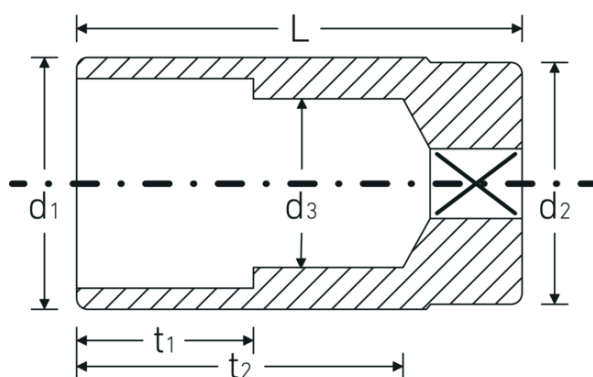

Bocas de llave de vaso

46a

Núm. art. **02420028**
GTIN **4018754004324**
Modelo **46 A 7/16**

Designación. 3/8 " Juego de bocas de llaves de vaso SW 7/16" L.54mm

Descripción.

- largas
- ASME B 107.1, Fed. Spec. GGG-W-641, SAE AS 954-E
- HPQ®-Acero de altas características, cromadas

Dibujo técnico.

Atributos técnicos.

Perfil de salida	Hexágono doble AS-drive
Accionamiento cuadrado interior (pulgadas)	3/8 "
d1	15,7 mm
d2	16,5 mm
d3	10 mm
Longitud mm (L)	54 mm
Anchura de los planos [pulgadas]	7/16 "
t1	20 mm
t2	40,7 mm

Datos logísticos.

Profundidad mm (IFS)	54
Anchura mm (IFS)	17
Altura mm (IFS)	17
RAEE/Ley eléctrica	nicht ear-pflichtig
Longitud (empaquetada, mm)	86
Anchura (empaquetada, mm)	55
Altura en pulgadas	18
Volumen (envasado, dm3)	0.08514 dm3
Núm. art.	02420028
Peso (bruto, kg)	0,225
Peso PAP (kg)	0,000
Peso PVC (kg)	0,005
GTIN	4018754004324
País de origen AWR	GERMANY
Región de origen	Nordrhein-Westfalen
Customs tariff no.	82042000
Norma de embalaje	5
Peso	53 g

Variantes.

Núm. art.	Model no. (ERP)	Designación	GTIN
02420016	46 A 1/4	3/8 " Juego de bocas de llaves de vaso SW 1/4" L.54mm	4018754127009
02420020	46 A 5/16	3/8 " Juego de bocas de llaves de vaso SW 5/16" L.54mm	4018754127016