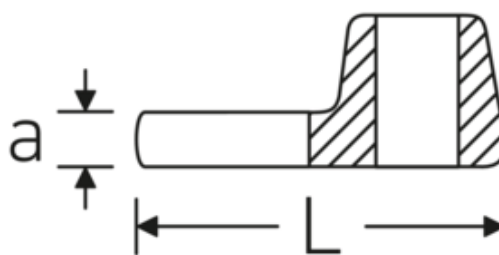

Crowfoot-Schlüssel, zöllig

540a

Art.-Nr. 02500038
GTIN 4018754004669
Modell 540 A 11/16

Bezeichnung. 3/8 " Crowfoot-Schlüssel SW 11/16" L.42,5mm

Eigenschaften. • Chrome Alloy Steel, verchromt

Technische Zeichnung.

Technische Attribute.

a	6,3 mm
Antriebsvierkant innen (Zoll)	3/8 "
Breite mm (b)	38 mm
Länge mm (L)	42,5 mm
S	24,1 mm
Schlüsselweite [Zoll]	11/16 "

Logistikdaten.

Tiefe mm (IFS)	38
Breite mm (IFS)	30
Höhe mm (IFS)	16
WEEE/ElektroG	nicht ear-pflichtig
Länge (verpackt, mm)	38
Breite (verpackt, mm)	30
Höhe (verpackt, mm)	16