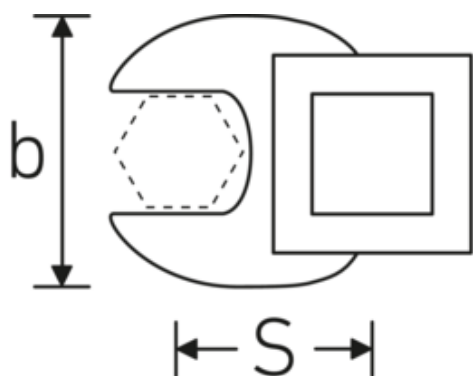

Crowfoot-Schlüssel, zöllig

540a

Art.-Nr. 02500038
GTIN 4018754004669
Modell 540 A 11/16

Bezeichnung. 3/8 " Crowfoot-Schlüssel SW 11/16" L.42,5mm

Eigenschaften. • Chrome Alloy Steel, verchromt

Technische Zeichnung.

Technische Attribute.

a	6,3 mm
Antriebsvierkant innen (Zoll)	3/8 "
Breite mm (b)	38 mm
Länge mm (L)	42,5 mm
S	24,1 mm
Schlüsselweite [Zoll]	11/16 "

Logistikdaten.

Tiefe mm (IFS)	38
Breite mm (IFS)	30
Höhe mm (IFS)	16
WEEE/ElektroG	nicht ear-pflichtig
Länge (verpackt, mm)	38
Breite (verpackt, mm)	30
Höhe (verpackt, mm)	16