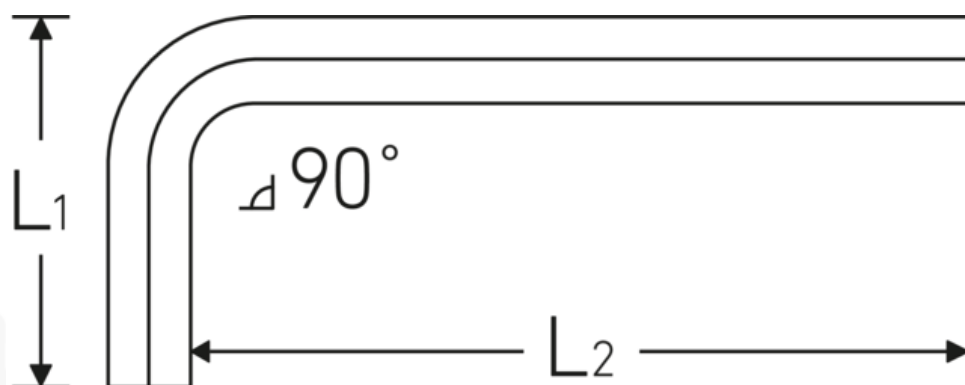

## Sechskant-Winkelschraubendreher

10760a

Art.-Nr. 43553008  
GTIN 4018754332304  
Modell 10760a 1/8  
WINKELSCHRAUBENDREHER  
SECHSKANT

**Bezeichnung.** Sechskant-Winkelschraubendreher Abtriebssechskant 1/8 L.22mm x 57mm

**Eigenschaften.**

- für **zöllige** Innensechskantschrauben
- Chrome Alloy Steel, vernickelt

### Technische Attribute.

Abtriebsprofil Sechskant  
Abtriebssechskant außen (Zoll) 1/8

### Logistikdaten.

Tiefe mm (IFS) 64  
Breite mm (IFS) 22

L1	22 mm	Höhe mm (IFS)	4
L2	57 mm	WEEE/ElektroG	nicht ear-pflichtig
		Länge (verpackt, mm)	170
		Breite (verpackt, mm)	100
		Höhe (verpackt, mm)	5
		Volumen (verpackt, dm3)	0.085 dm3
		Art.-Nr.	43553008
		Gewicht (brutto, kg)	0,060
		Gewicht PAP (kg)	0,000
		Gewicht PVC (kg)	0,004
		GTIN	4018754332304
		Ursprungsland AWR	GERMANY
		Ursprungsregion	Nordrhein-Westfalen
		Zolltarifnr.	82054000
		Packnorm	10
		Gewicht (g)	5 g