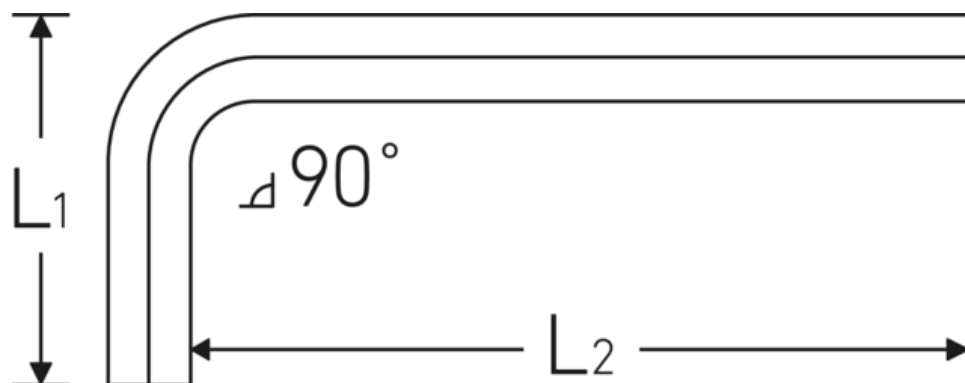

Sechskant-Winkelschraubendreher

10760

Art.-Nr. 43153005
GTIN 4018754332137
Modell 10760 5
WINKELSCHRAUBENDREHER
SECHSKANT

Bezeichnung. Sechskant-Winkelschraubendreher Abtriebssechskant 5mm L.33mm x 85mm

Eigenschaften.

- für **metrische** Innensechskantschrauben
- Chrome Alloy Steel, vernickelt (0,9 mm brüniert)
- DIN ISO 2936

Technische Zeichnung.

Technische Attribute.

Abtriebsprofil	Sechskant
Abtriebssechskant außen (mm)	5 mm
DIN	DIN ISO 2936
L1	33 mm
L2	85 mm

Logistikdaten.

Tiefe mm (IFS)	83
Breite mm (IFS)	32
Höhe mm (IFS)	6
WEEE/ElektroG	nicht ear-pflichtig
Länge (verpackt, mm)	85
Breite (verpackt, mm)	100

Höhe (verpackt, mm)	12
Volumen (verpackt, dm³)	0.102 dm ³
Art.-Nr.	43153005
Gewicht (brutto, kg)	0,180
Gewicht PAP (kg)	0,000
Gewicht PVC (kg)	0,000
GTIN	4018754332137
Ursprungsland AWR	GERMANY
Ursprungsregion	Nordrhein-Westfalen
Zolltarifnr.	82054000
Packnorm	10
Gewicht (g)	18 g