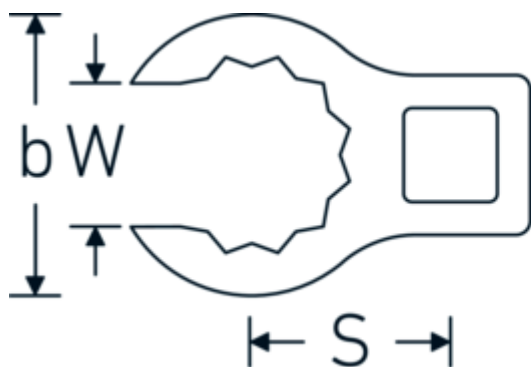

Llaves de boca en estrella, tipo CROW-RING

440

Núm. art. **02190017**
GTIN **4018754003396**
Modelo **440 17**

Designación.

3/8 " Llave de vaso Crowring SW 17mm L.39,2mm

Descripción.

- Chrome-Alloy-Steel, cromadas
- ¡atención! Valores de regulación modificados en la llave dinamométrica

Dibujo técnico.

Atributos técnicos.

a	17,5 mm
Accionamiento cuadrado interior (pulgadas)	3/8 "
Anchura mm (b)	27.3 mm
Longitud mm (L)	39,2 mm
S	20,5 mm
Anchura de los planos [mm]	17 mm

Datos logísticos.

Profundidad mm (IFS)	40
Anchura mm (IFS)	27
Altura mm (IFS)	18
RAEE/Ley eléctrica	nicht ear-pflichtig
Longitud (empaquetada, mm)	41
Anchura (empaquetada, mm)	28
Altura en pulgadas	19

Variantes.

Núm. art.	Model no. (ERP)	Designación	GTIN
01190008	440 8	1/4 " Llave de vaso Crowring SW 8mm L.23,8mm	4018754149094
01190009	440 9	1/4 " Llave de vaso Crowring SW 9mm L.28,5mm	4018754140985
01190010	440 10	1/4 " Llave de vaso Crowring SW 10mm L.28,4mm	4018754000739
01190011	440 11	1/4 " Llave de vaso Crowring SW 11mm L.28mm	4018754149100
01190012	440 12	1/4 " Llave de vaso Crowring SW 12mm L.30,8mm	4018754000746
01190013	440 13	1/4 " Llave de vaso Crowring SW 13mm L.32mm	4018754102099
01190014	440 14	1/4 " Llave de vaso Crowring SW 14mm L.31,7mm	4018754000753
02190015	440 15	3/8 " Llave de vaso Crowring SW 15mm L.36,5mm	4018754141029
02190016	440 16	3/8 " Llave de vaso Crowring SW 16mm L.36,1mm	4018754003389
02190017	440 17	3/8 " Llave de vaso Crowring SW 17mm L.39,2mm	4018754003396
02190018	440 18	3/8 " Llave de vaso Crowring SW 18mm L.40,8mm	4018754003402
02190019	440 19	3/8 " Llave de vaso Crowring SW 19mm L.40,5mm	4018754003419
02190020	440 20	3/8 " Llave de vaso Crowring SW 20mm L.42,9mm	4018754141036
02190021	440 21	3/8 " Llave de vaso Crowring SW 21mm L.42,8mm	4018754003426