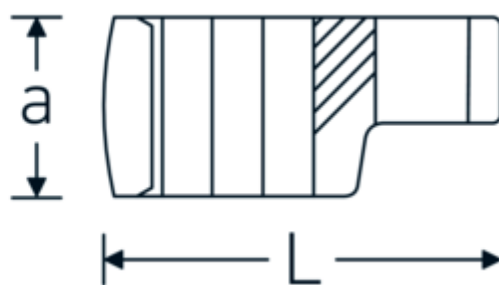

Llaves de boca en estrella, tipo CROW-RING

440

Núm. art. **02190017**
GTIN **4018754003396**
Modelo **440 17**

Designación.

3/8 " Llave de vaso Crowring SW 17mm L.39,2mm

Descripción.

- Chrome-Alloy-Steel, cromadas
- ¡atención! Valores de regulación modificados en la llave dinamométrica

Dibujo técnico.

Atributos técnicos.

a	17,5 mm
Accionamiento cuadrado interior (pulgadas)	3/8 "
Anchura mm (b)	27.3 mm
Longitud mm (L)	39,2 mm
S	20,5 mm
Anchura de los planos [mm]	17 mm

Datos logísticos.

Profundidad mm (IFS)	40
Anchura mm (IFS)	27
Altura mm (IFS)	18
RAEE/Ley eléctrica	nicht ear-pflichtig
Longitud (empaquetada, mm)	41
Anchura (empaquetada, mm)	28
Altura en pulgadas	19

Variantes.

Núm. art.	Model no. (ERP)	Designación	GTIN
01190008	440 8	1/4 " Llave de vaso Crowring SW 8mm L.23,8mm	4018754149094
01190009	440 9	1/4 " Llave de vaso Crowring SW 9mm L.28,5mm	4018754140985
01190010	440 10	1/4 " Llave de vaso Crowring SW 10mm L.28,4mm	4018754000739
01190011	440 11	1/4 " Llave de vaso Crowring SW 11mm L.28mm	4018754149100
01190012	440 12	1/4 " Llave de vaso Crowring SW 12mm L.30,8mm	4018754000746
01190013	440 13	1/4 " Llave de vaso Crowring SW 13mm L.32mm	4018754102099
01190014	440 14	1/4 " Llave de vaso Crowring SW 14mm L.31,7mm	4018754000753
02190015	440 15	3/8 " Llave de vaso Crowring SW 15mm L.36,5mm	4018754141029
02190016	440 16	3/8 " Llave de vaso Crowring SW 16mm L.36,1mm	4018754003389
02190017	440 17	3/8 " Llave de vaso Crowring SW 17mm L.39,2mm	4018754003396
02190018	440 18	3/8 " Llave de vaso Crowring SW 18mm L.40,8mm	4018754003402
02190019	440 19	3/8 " Llave de vaso Crowring SW 19mm L.40,5mm	4018754003419
02190020	440 20	3/8 " Llave de vaso Crowring SW 20mm L.42,9mm	4018754141036
02190021	440 21	3/8 " Llave de vaso Crowring SW 21mm L.42,8mm	4018754003426