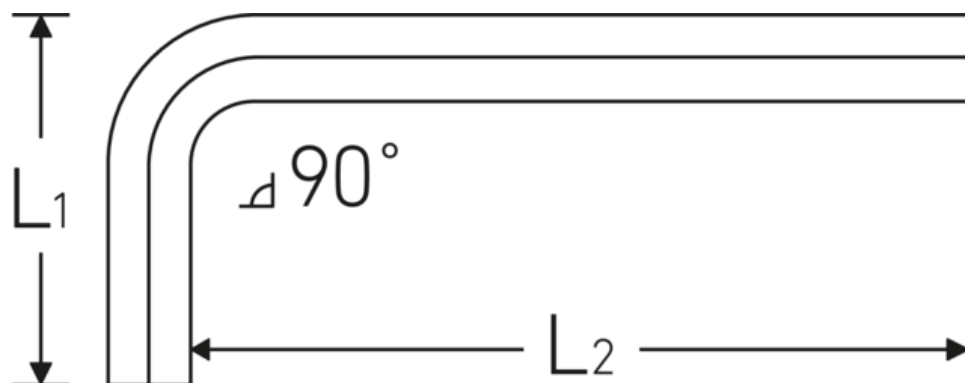

Sechskant-Winkelschraubendreher

10760

Art.-Nr. **43153003**
 GTIN **4018754332113**
 Modell **10760 3**
WINKELSCHRAUBENDREHER
SECHSKANT

Bezeichnung. Sechskant-Winkelschraubendreher Abtriebssechskant 3mm L.23mm x 66mm

Eigenschaften.

- für **metrische** Innensechskantschrauben
- Chrome Alloy Steel, vernickelt (0,9 mm brüniert)
- DIN ISO 2936

Technische Zeichnung.

Technische Attribute.

Abtriebsprofil	Sechskant
Abtriebssechskant außen (mm)	3 mm
DIN	DIN ISO 2936
L1	23 mm
L2	66 mm

Logistikdaten.

Tiefe mm (IFS)	66
Breite mm (IFS)	21
Höhe mm (IFS)	3
WEEE/ElektroG	nicht ear-pflichtig
Länge (verpackt, mm)	170
Breite (verpackt, mm)	100

Höhe (verpackt, mm)	5
Volumen (verpackt, dm³)	0.085 dm ³
Art.-Nr.	43153003
Gewicht (brutto, kg)	0,050
Gewicht PAP (kg)	0,000
Gewicht PVC (kg)	0,002
GTIN	4018754332113
Ursprungsland AWR	GERMANY
Ursprungsregion	Nordrhein-Westfalen
Zolltarifnr.	82054000
Packnorm	10
Gewicht (g)	5 g