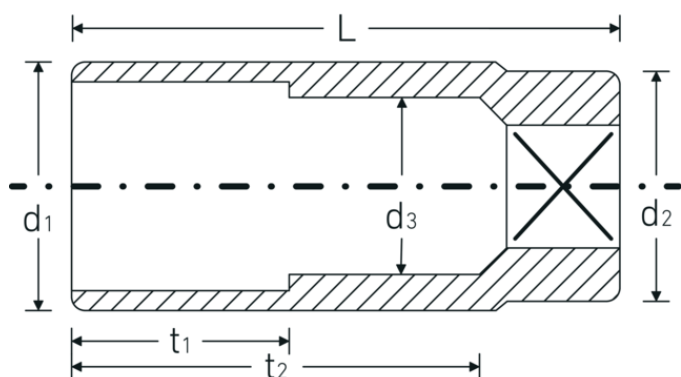

Bocas de llave de vaso

56

Núm. art. **05020032**
GTIN **4018754008964**
Modelo **56 32**

Designación.

3/4 " Juego de bocas de llaves de vaso SW 32mm L.90mm

Descripción.

- DIN 3124/ISO 2725-1, ASME B 107.5 M, largas
- AS-drive y acero de alto rendimiento HPQ® hasta tamaño máx. 36 mm, cromadas

Dibujo técnico.

Atributos técnicos.

Perfil de salida	AS-drive hexagonal
Accionamiento cuadrado interior (pulgadas)	3/4 "
d1	44,5 mm
d2	38 mm
d3	29 mm
DIN	DIN 3124 / ISO 2725-1, ASME B 107.5 M
Longitud mm (L)	90 mm
Anchura de los planos [mm]	32 mm
t1	40 mm
t2	65 mm

Datos logísticos.

Profundidad mm (IFS)	90
Anchura mm (IFS)	45
Altura mm (IFS)	45
RAEE/Ley eléctrica	nicht ear-pflichtig
Longitud (empaquetada, mm)	95
Anchura (empaquetada, mm)	95
Altura en pulgadas	46
Volumen (envasado, dm3)	0.41515 dm3
Núm. art.	05020032
Peso (bruto, kg)	0,975
Peso PAP (kg)	0,000
Peso PVC (kg)	0,008
GTIN	4018754008964
País de origen AWR	GERMANY
Región de origen	Nordrhein-Westfalen
Customs tariff no.	82042000
Norma de embalaje	2
Peso	526 g

Variantes.

Núm. art.	Model no. (ERP)	Designación	GTIN
05020022	56 22	3/4 " Juego de bocas de llaves de vaso SW 22mm L.90mm	4018754008926
05020024	56 24	3/4 " Juego de bocas de llaves de vaso SW 24mm L.90mm	4018754008933