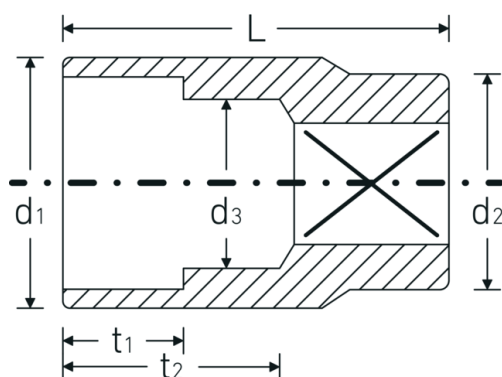

Bocas de llave de vaso

45a

Núm. art. **02410044**
GTIN **4018754004300**
Modelo **45 A 7/8**

Designación. 3/8 " Juego de bocas de llaves de vaso SW 7/8" L.35mm

Descripción.

- ASME B 107.1, Fed. Spec. GGG-W-641, SAE AS 954-E (cifras de ensayos)
- HPQ®-Acero de alta características, cromadas

Dibujo técnico.

Atributos técnicos.

Perfil de salida	Hexágono doble AS-drive
Accionamiento cuadrado interior (pulgadas)	3/8 "
d1	28,7 mm
d2	22 mm
d3	21 mm
Longitud mm (L)	35 mm
Anchura de los planos [pulgadas]	7/8 "
t1	18 mm
t2	21 mm

Datos logísticos.

Profundidad mm (IFS)	30
Anchura mm (IFS)	30
Altura mm (IFS)	30
RAEE/Ley eléctrica	nicht ear-pflichtig
Longitud (empaquetada, mm)	151
Anchura (empaquetada, mm)	31
Altura en pulgadas	31
Volumen (envasado, dm3)	0.145111 dm3
Núm. art.	02410044
Peso (bruto, kg)	0,295
Peso PAP (kg)	0,000
Peso PVC (kg)	0,005
GTIN	4018754004300
País de origen AWR	GERMANY
Región de origen	Nordrhein-Westfalen
Customs tariff no.	82042000
Norma de embalaje	5
Peso	59 g

Variantes.

Núm. art.	Model no. (ERP)	Designación	GTIN
02410016	45 A 1/4	3/8 " Juego de bocas de llaves de vaso SW 1/4" L.24mm	4018754004195
02410020	45 A 5/16	3/8 " Juego de bocas de llaves de vaso SW 5/16" L.25mm	4018754004201