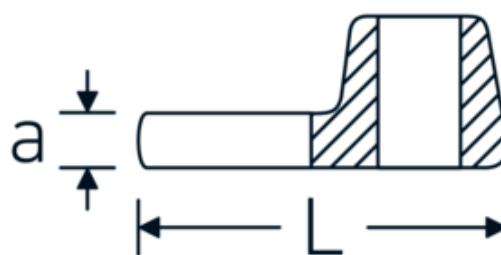

## Llaves de boca tipo CROW-FOOT

**540a**

Núm. art. **02500065**  
GTIN **4018754004799**  
Modelo **540 A 1 9/16**

**Designación.** 3/8 " Llave de vaso Crowfoot SW 1 9/16" L.59,5mm

**Descripción.**

- Chrome-Alloy-Steel, cromadas
- ¡atención! Valores de regulación modificados en la llave dinamométrica

### Dibujo técnico.

### Atributos técnicos.

a	8 mm
Accionamiento cuadrado interior (pulgadas)	3/8 "
Anchura mm (b)	68 mm
Longitud mm (L)	59,5 mm
S	35,7 mm