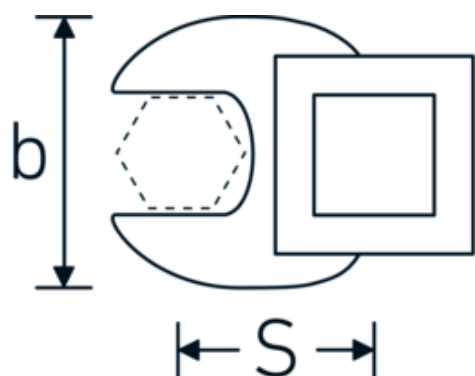

## Llaves de boca tipo CROW-FOOT

**540a**

Núm. art. **02500065**  
GTIN **4018754004799**  
Modelo **540 A 1 9/16**

**Designación.** 3/8 " Llave de vaso Crowfoot SW 1 9/16" L.59,5mm

**Descripción.**

- Chrome-Alloy-Steel, cromadas
- ¡atención! Valores de regulación modificados en la llave dinamométrica

### Dibujo técnico.

### Atributos técnicos.

a	8 mm
Accionamiento cuadrado interior (pulgadas)	3/8 "
Anchura mm (b)	68 mm
Longitud mm (L)	59,5 mm
S	35,7 mm

## Variantes.

Núm. art.	Model no. (ERP)	Designación	GTIN
01500024	540 A 3/8	1/4 " Llave de vaso Crowfoot SW 3/8" L.25,5mm	4018754173839
02500028	540 A 7/16	3/8 " Llave de vaso Crowfoot SW 7/16" L.32mm	4018754004621
02500032	540 A 1/2	3/8 " Llave de vaso Crowfoot SW 1/2" L.34,3mm	4018754004638
02500034	540 A 9/16	3/8 " Llave de vaso Crowfoot SW 9/16" L.37,7mm	4018754004645
02500036	540 A 5/8	3/8 " Llave de vaso Crowfoot SW 5/8" L.37,7mm	4018754004652
02500038	540 A 11/16	3/8 " Llave de vaso Crowfoot SW 11/16" L.42,5mm	4018754004669
02500040	540 A 3/4	3/8 " Llave de vaso Crowfoot SW 3/4" L.42,5mm	4018754004676
02500042	540 A 13/16	3/8 " Llave de vaso Crowfoot SW 13/16" L.42,3mm	4018754004683
02500044	540 A 7/8	3/8 " Llave de vaso Crowfoot SW 7/8" L.44,5mm	4018754004690
02500048	540 A 1	3/8 " Llave de vaso Crowfoot SW 1" L.47mm	4018754004706
02500050	540 A 1 1/16	3/8 " Llave de vaso Crowfoot SW 1 1/16" L.47mm	4018754004713
02500052	540 A 1 1/8	3/8 " Llave de vaso Crowfoot SW 1 1/8" L.50mm	4018754004720
02500054	540 A 1 3/16	3/8 " Llave de vaso Crowfoot SW 1 3/16" L.50mm	4018754004737
02500056	540 A 1 1/4	3/8 " Llave de vaso Crowfoot SW 1 1/4" L.53mm	4018754004744