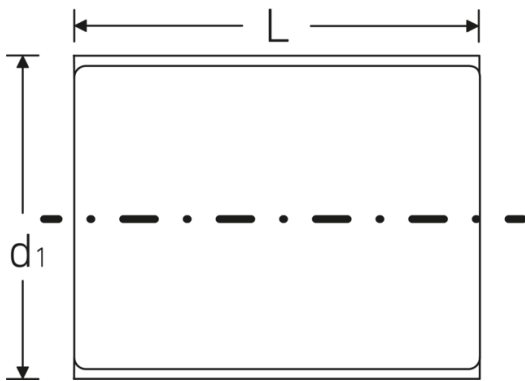

VDE-Steckschlüsseinsätze 1/2", metrisch

12179 VDE

Art.-Nr. 03370019

GTIN 4018754253807

Modell 12179 VDE-19

Bezeichnung.

1/2 " VDE-Steckschlüsseinsatz SW 19mm L.56mm

Eigenschaften.

Technische Zeichnung.

Technische Attribute.

Abtriebsprofil	Doppelsechskant AS-Drive
Antriebsvierkant innen (Zoll)	1/2 "
d1	31,2 mm
DIN	DIN EN 60900
Länge mm (L)	56 mm
Schlüsselweite [mm]	19 mm

Logistikdaten.

Tiefe mm (IFS)	55
Breite mm (IFS)	32
Höhe mm (IFS)	32
WEEE/ElektroG	nicht ear-pflichtig
Länge (verpackt, mm)	75
Breite (verpackt, mm)	40
Höhe (verpackt, mm)	40
Volumen (verpackt, dm3)	0.12 dm3
Art.-Nr.	03370019
Gewicht (brutto, kg)	0,095
Gewicht PAP (kg)	0,000
Gewicht PVC (kg)	0,002
GTIN	4018754253807
Ursprungsland AWR	GERMANY
Ursprungsregion	Nordrhein-Westfalen
Zolltarifnr.	82042000
Packnorm	1
Gewicht (g)	94 g