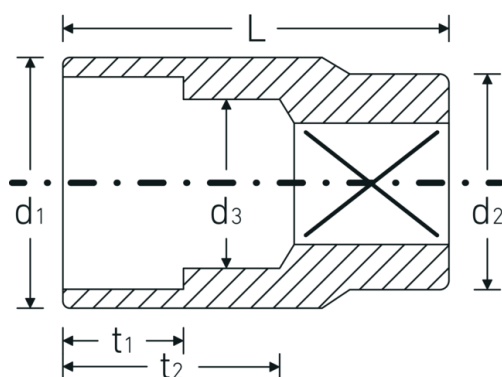

## Bocas de llave de vaso

45a

Núm. art. **02410042**  
GTIN **4018754004294**  
Modelo **45 A 13/16**

**Designación.** 3/8 " Juego de bocas de llaves de vaso SW 13/16" L.34mm

**Descripción.**

- ASME B 107.1, Fed. Spec. GGG-W-641, SAE AS 954-E (cifras de ensayos)
- HPQ®-Acero de alta características, cromadas

## Atributos técnicos.

Perfil de salida	Hexágono doble AS-drive
Accionamiento cuadrado interior (pulgadas)	3/8 "
d1	27,2 mm
d2	20,5 mm
d3	19,4 mm
Longitud mm (L)	34 mm
Anchura de los planos [pulgadas]	13/16 "
t1	16,5 mm
t2	20,5 mm

## Datos logísticos.

Profundidad mm (IFS)	29
Anchura mm (IFS)	28
Altura mm (IFS)	28
RAEE/Ley eléctrica	nicht ear-pflichtig
Longitud (empaquetada, mm)	141
Anchura (empaquetada, mm)	29
Altura en pulgadas	30
Volumen (envasado, dm3)	0.12267 dm3
Núm. art.	02410042
Peso (bruto, kg)	0,310
Peso PAP (kg)	0,000
Peso PVC (kg)	0,005
GTIN	4018754004294
País de origen AWR	GERMANY
Región de origen	Nordrhein-Westfalen
Customs tariff no.	82042000
Norma de embalaje	5
Peso	52 g

## Variantes.

Núm. art.	Model no. (ERP)	Designación	GTIN
02410016	45 A 1/4	3/8 " Juego de bocas de llaves de vaso SW 1/4" L.24mm	4018754004195
02410020	45 A 5/16	3/8 " Juego de bocas de llaves de vaso SW 5/16" L.25mm	4018754004201