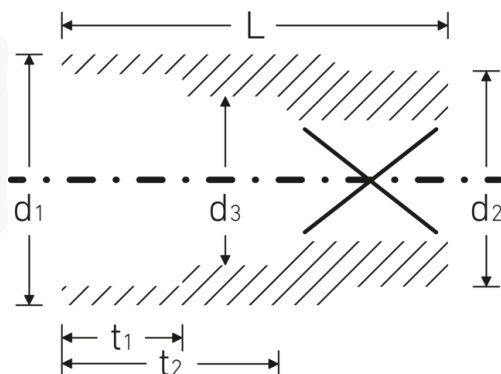

Steckschlüsseinsätze 3/8", zöllig

45a

Art.-Nr. 02410038

GTIN 4018754004270

Modell 45 A 11/16

Bezeichnung. 3/8 " Steckschlüsseinsatz SW 11/16" L.32mm

Eigenschaften.

- Doppelsechskant mit AS-Drive-Profil
- 3/8" Innenvierkant-Antrieb
- HPQ® Hochleistungsstahl, verchromt
- ASME B 107.1 / Fed. Spec. GGG-W-641 / SAE AS 954-E (Prüfwerte)

Technische Zeichnung.

Technische Attribute.

Abtriebsprofil	Doppelsechskant AS-Drive
Antriebsvierkant innen (Zoll)	3/8 "
d1	23,4 mm
d2	19 mm
d3	16,3 mm
Länge mm (L)	32 mm
Schlüsselweite [Zoll]	11/16 "
t1	14,7 mm
t2	19,5 mm

Logistikdaten.

Tiefe mm (IFS)	27
Breite mm (IFS)	24
Höhe mm (IFS)	24
WEEE/ElektroG	nicht ear-pflichtig
Länge (verpackt, mm)	121
Breite (verpackt, mm)	25
Höhe (verpackt, mm)	28
Volumen (verpackt, dm3)	0.0847 dm3
Art.-Nr.	02410038
Gewicht (brutto, kg)	0,220
Gewicht PAP (kg)	0,000
Gewicht PVC (kg)	0,003
GTIN	4018754004270
Ursprungsland AWR	GERMANY
Ursprungsregion	Nordrhein-Westfalen
Zolltarifnr.	82042000
Packnorm	5
Gewicht (g)	34 g