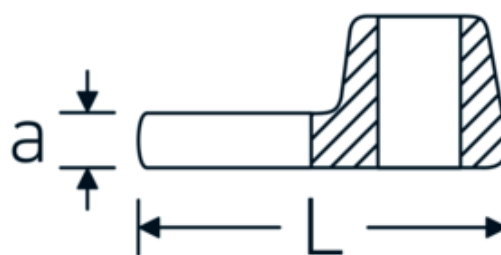

Llaves de boca tipo CROW-FOOT

540a

Núm. art. **02500056**
GTIN **4018754004744**
Modelo **540 A 1 1/4**

Designación. 3/8 " Llave de vaso Crowfoot SW 1 1/4" L.53mm

Descripción.

- Chrome-Alloy-Steel, cromadas
- ¡atención! Valores de regulación modificados en la llave dinamométrica

Dibujo técnico.

Atributos técnicos.

a	8 mm
Accionamiento cuadrado interior (pulgadas)	3/8 "
Anchura mm (b)	57 mm
Longitud mm (L)	53 mm
S	30,3 mm

Datos logísticos.

Profundidad mm (IFS)	54
Anchura mm (IFS)	56
Altura mm (IFS)	18
RAEE/Ley eléctrica	nicht ear-pflichtig
Longitud (empaquetada, mm)	55
Anchura (empaquetada, mm)	57
Altura en pulgadas	19

País de origen AWR GERMANY

Región de origen Nordrhein-Westfalen

Customs tariff no. 82042000

Norma de embalaje 1

Peso 101 g

Variantes.

Núm. art.	Model no. (ERP)	Designación	GTIN
01500024	540 A 3/8	1/4 " Llave de vaso Crowfoot SW 3/8" L.25,5mm	4018754173839
02500028	540 A 7/16	3/8 " Llave de vaso Crowfoot SW 7/16" L.32mm	4018754004621
02500032	540 A 1/2	3/8 " Llave de vaso Crowfoot SW 1/2" L.34,3mm	4018754004638
02500034	540 A 9/16	3/8 " Llave de vaso Crowfoot SW 9/16" L.37,7mm	4018754004645
02500036	540 A 5/8	3/8 " Llave de vaso Crowfoot SW 5/8" L.37,7mm	4018754004652
02500038	540 A 11/16	3/8 " Llave de vaso Crowfoot SW 11/16" L.42,5mm	4018754004669
02500040	540 A 3/4	3/8 " Llave de vaso Crowfoot SW 3/4" L.42,5mm	4018754004676
02500042	540 A 13/16	3/8 " Llave de vaso Crowfoot SW 13/16" L.42,3mm	4018754004683
02500044	540 A 7/8	3/8 " Llave de vaso Crowfoot SW 7/8" L.44,5mm	4018754004690
02500048	540 A 1	3/8 " Llave de vaso Crowfoot SW 1" L.47mm	4018754004706
02500050	540 A 1 1/16	3/8 " Llave de vaso Crowfoot SW 1 1/16" L.47mm	4018754004713
02500052	540 A 1 1/8	3/8 " Llave de vaso Crowfoot SW 1 1/8" L.50mm	4018754004720
02500054	540 A 1 3/16	3/8 " Llave de vaso Crowfoot SW 1 3/16" L.50mm	4018754004737
02500056	540 A 1 1/4	3/8 " Llave de vaso Crowfoot SW 1 1/4" L.53mm	4018754004744