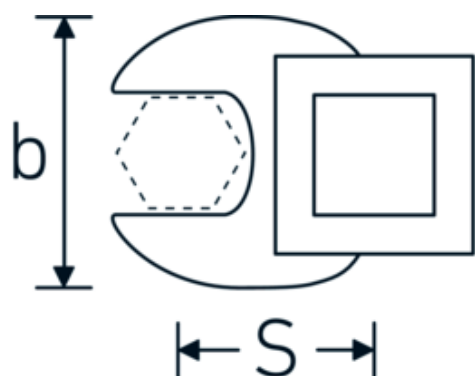

Llaves de boca tipo CROW-FOOT

540a

Núm. art. **02500056**
GTIN **4018754004744**
Modelo **540 A 1 1/4**

Designación. 3/8 " Llave de vaso Crowfoot SW 1 1/4" L.53mm

Descripción.

- Chrome-Alloy-Steel, cromadas
- ¡atención! Valores de regulación modificados en la llave dinamométrica

Dibujo técnico.

Atributos técnicos.

a	8 mm
Accionamiento cuadrado interior (pulgadas)	3/8 "
Anchura mm (b)	57 mm
Longitud mm (L)	53 mm
S	30,3 mm

Datos logísticos.

Profundidad mm (IFS)	54
Anchura mm (IFS)	56
Altura mm (IFS)	18
RAEE/Ley eléctrica	nicht ear-pflichtig
Longitud (empaquetada, mm)	55
Anchura (empaquetada, mm)	57
Altura en pulgadas	19

País de origen AWR GERMANY

Región de origen Nordrhein-Westfalen

Customs tariff no. 82042000

Norma de embalaje 1

Peso 101 g

Variantes.

Núm. art.	Model no. (ERP)	Designación	GTIN
01500024	540 A 3/8	1/4 " Llave de vaso Crowfoot SW 3/8" L.25,5mm	4018754173839
02500028	540 A 7/16	3/8 " Llave de vaso Crowfoot SW 7/16" L.32mm	4018754004621
02500032	540 A 1/2	3/8 " Llave de vaso Crowfoot SW 1/2" L.34,3mm	4018754004638
02500034	540 A 9/16	3/8 " Llave de vaso Crowfoot SW 9/16" L.37,7mm	4018754004645
02500036	540 A 5/8	3/8 " Llave de vaso Crowfoot SW 5/8" L.37,7mm	4018754004652
02500038	540 A 11/16	3/8 " Llave de vaso Crowfoot SW 11/16" L.42,5mm	4018754004669
02500040	540 A 3/4	3/8 " Llave de vaso Crowfoot SW 3/4" L.42,5mm	4018754004676
02500042	540 A 13/16	3/8 " Llave de vaso Crowfoot SW 13/16" L.42,3mm	4018754004683
02500044	540 A 7/8	3/8 " Llave de vaso Crowfoot SW 7/8" L.44,5mm	4018754004690
02500048	540 A 1	3/8 " Llave de vaso Crowfoot SW 1" L.47mm	4018754004706
02500050	540 A 1 1/16	3/8 " Llave de vaso Crowfoot SW 1 1/16" L.47mm	4018754004713
02500052	540 A 1 1/8	3/8 " Llave de vaso Crowfoot SW 1 1/8" L.50mm	4018754004720
02500054	540 A 1 3/16	3/8 " Llave de vaso Crowfoot SW 1 3/16" L.50mm	4018754004737
02500056	540 A 1 1/4	3/8 " Llave de vaso Crowfoot SW 1 1/4" L.53mm	4018754004744