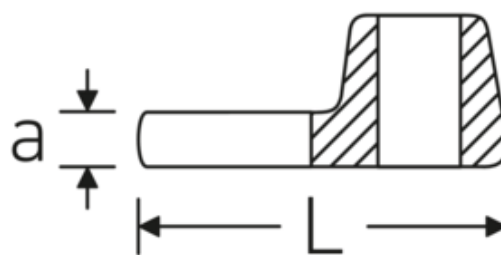

Crowfoot-Schlüssel, zöllig

540a

Art.-Nr. 02500066
GTIN 4018754004805
Modell 540 A 1 5/8

Bezeichnung. 3/8 " Crowfoot-Schlüssel SW 1 5/8" L.63mm

Eigenschaften. • Chrome Alloy Steel, verchromt

Technische Zeichnung.

Technische Attribute.

a	8 mm
Antriebsvierkant innen (Zoll)	3/8 "
Breite mm (b)	70 mm
Länge mm (L)	63 mm
S	37,3 mm
Schlüsselweite [Zoll]	1 5/8 "

Logistikdaten.

Tiefe mm (IFS)	63
Breite mm (IFS)	70
Höhe mm (IFS)	18
WEEE/ElektroG	nicht ear-pflichtig
Länge (verpackt, mm)	63
Breite (verpackt, mm)	70
Höhe (verpackt, mm)	18