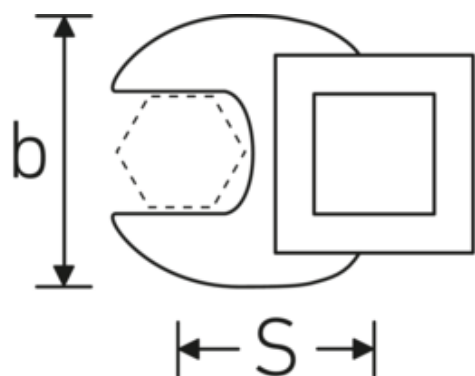

Crowfoot-Schlüssel, zöllig

540a

Art.-Nr. 02500066
GTIN 4018754004805
Modell 540 A 1 5/8

Bezeichnung. 3/8 " Crowfoot-Schlüssel SW 1 5/8" L.63mm

Eigenschaften. • Chrome Alloy Steel, verchromt

Technische Zeichnung.

Technische Attribute.

a	8 mm
Antriebsvierkant innen (Zoll)	3/8 "
Breite mm (b)	70 mm
Länge mm (L)	63 mm
S	37,3 mm
Schlüsselweite [Zoll]	1 5/8 "

Logistikdaten.

Tiefe mm (IFS)	63
Breite mm (IFS)	70
Höhe mm (IFS)	18
WEEE/ElektroG	nicht ear-pflichtig
Länge (verpackt, mm)	63
Breite (verpackt, mm)	70
Höhe (verpackt, mm)	18