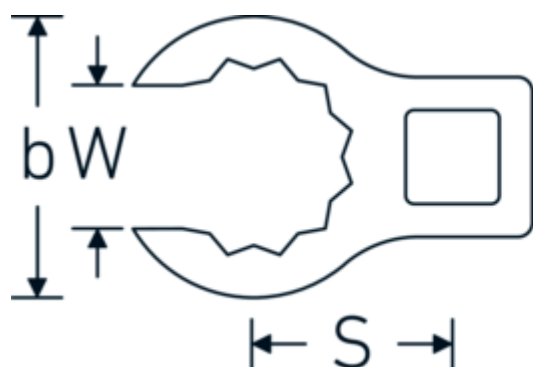

## Llaves de boca en estrella, tipo CROW-RING

440a

Núm. art. **03490076**  
GTIN **4018754008551**  
Modelo **440 A 2 1/4**

**Designación.** 1/2 " Llave de vaso Crowring SW 2 1/4" L.91,2mm

**Descripción.**

- Chrome-Alloy-Steel, cromadas
- ¡atención! Valores de regulación modificados en la llave dinamométrica

### Dibujo técnico.

### Atributos técnicos.

a	29,5 mm
Accionamiento cuadrado interior (pulgadas)	1/2 "
Anchura mm (b)	78.7 mm
Longitud mm (L)	91,2 mm
S	48,2 mm
Anchura de los planos [pulgadas]	2 1/4 "