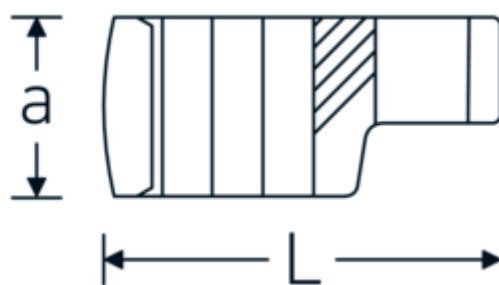

## Llaves de boca en estrella, tipo CROW-RING

440a

Núm. art. **03490076**  
GTIN **4018754008551**  
Modelo **440 A 2 1/4**

**Designación.** 1/2 " Llave de vaso Crowring SW 2 1/4" L.91,2mm

**Descripción.**

- Chrome-Alloy-Steel, cromadas
- ¡atención! Valores de regulación modificados en la llave dinamométrica

### Dibujo técnico.

### Atributos técnicos.

a	29,5 mm
Accionamiento cuadrado interior (pulgadas)	1/2 "
Anchura mm (b)	78.7 mm
Longitud mm (L)	91,2 mm
S	48,2 mm
Anchura de los planos [pulgadas]	2 1/4 "