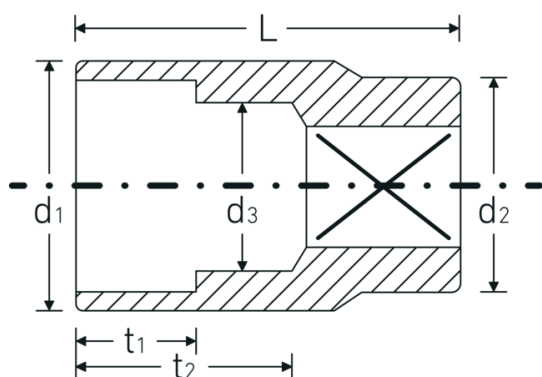

Bocas de llave de vaso

456

Núm. art. 02110009
GTIN 4018754002900
Modelo 456 9

Designación. 3/8 " Juego de bocas de llaves de vaso SW 9mm L.25mm

Descripción.

- DIN 3124/ISO 2725-1, ASME B 107.5M, DIN EN 3709 (cifras de ensayos)
- HPQ®-Acero de alta características, cromadas

Dibujo técnico.

Atributos técnicos.

Perfil de salida	AS-drive hexagonal
Accionamiento cuadrado interior (pulgadas)	3/8 "
d1	13 mm
d2	16,5 mm
d3	8 mm
DIN	DIN 3124 / ISO 2725-1, ASME B 107.5M, DIN EN 3709
Longitud mm (L)	25 mm
Anchura de los planos [mm]	9 mm
t1	7 mm
t2	13,5 mm

Datos logísticos.

Profundidad mm (IFS)	23
Anchura mm (IFS)	17
Altura mm (IFS)	17
RAEE/Ley eléctrica	nicht ear-pflichtig
Longitud (empaquetada, mm)	86
Anchura (empaquetada, mm)	35
Altura en pulgadas	24
Volumen (envasado, dm3)	0.07224 dm3
Núm. art.	02110009
Peso (bruto, kg)	0,200
Peso PAP (kg)	0,000
Peso PVC (kg)	0,003
GTIN	4018754002900
País de origen AWR	GERMANY
Región de origen	Nordrhein-Westfalen
Customs tariff no.	82042000
Norma de embalaje	10
Peso	20 g

Variantes.

Núm. art.	Model no. (ERP)	Designación	GTIN
02110007	456 7	3/8 " Juego de bocas de llaves de vaso SW 7mm L.24mm	4018754002887
02110008	456 8	3/8 " Juego de bocas de llaves de vaso SW 8mm L.25mm	4018754002894