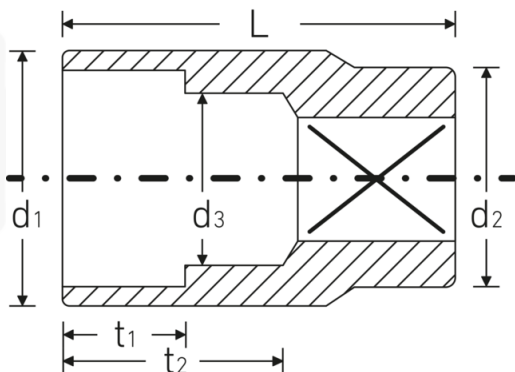

## Steckschlüsseinsätze 1/2", metrisch

52

Art.-Nr. 03030008

GTIN 4018754005802

Modell 52 8

**Bezeichnung.** 1/2 " Steckschlüsseinsatz SW 8mm L.38mm

**Eigenschaften.**

- Sechskant mit AS-Drive-Profil
- 1/2" Innenvierkant-Antrieb
- HPQ® Hochleistungsstahl, verchromt
- DIN 3124 / ISO 2725-1 / ASME B 107.5M / DIN EN 3709

## Technische Attribute.

<b>Abtriebsprofil</b>	Sechskant AS-Drive
<b>Antriebsvierkant innen (Zoll)</b>	1/2 "
<b>d1</b>	13 mm
<b>d2</b>	22 mm
<b>d3</b>	7 mm
<b>DIN</b>	DIN 3124 / ISO 2725-1, ASME B 107.5M, DIN EN 3709
<b>Länge mm (L)</b>	38 mm
<b>Schlüsselweite [mm]</b>	8 mm
<b>t1</b>	9 mm
<b>t2</b>	22 mm

## Varianten.

Art.-Nr.	Modell-Nr. (ERP)	Bezeichnung	GTIN
03030008	52 8	1/2 " Steckschlüsseleinsatz SW 8mm L.38mm	4018754005802
03030009	52 9	1/2 " Steckschlüsseleinsatz SW 9mm L.38mm	4018754005819
03030010	52 10	1/2 " Steckschlüsseleinsatz SW 10mm L.38mm	4018754005826
03030011	52 11	1/2 " Steckschlüsseleinsatz SW 11mm L.38mm	4018754005833
03030012	52 12	1/2 " Steckschlüsseleinsatz SW 12mm L.38mm	4018754005840
03030013	52 13	1/2 " Steckschlüsseleinsatz SW 13mm L.38mm	4018754005857
03030014	52 14	1/2 " Steckschlüsseleinsatz SW 14mm L.38mm	4018754005864
03030015	52 15	1/2 " Steckschlüsseleinsatz SW 15mm L.38mm	4018754005871
03030016	52 16	1/2 " Steckschlüsseleinsatz SW 16mm L.38mm	4018754005888
03030017	52 17	1/2 " Steckschlüsseleinsatz SW 17mm L.38mm	4018754005895
03030018	52 18	1/2 " Steckschlüsseleinsatz SW 18mm L.38mm	4018754005901
03030019	52 19	1/2 " Steckschlüsseleinsatz SW 19mm L.38mm	4018754005918
03030020	52 20	1/2 " Steckschlüsseleinsatz SW 20mm L.42mm	4018754005925
03030021	52 21	1/2 " Steckschlüsseleinsatz SW 21mm L.42mm	4018754005932