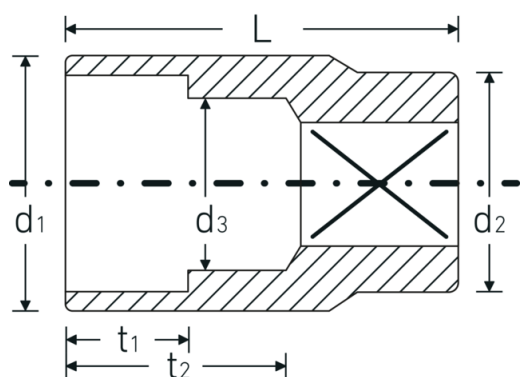

## Bocas de llave de vaso

52

Núm. art. **03030014**  
GTIN **4018754005864**  
Modelo **52 14**

**Designación.** 1/2 " Juego de bocas de llaves de vaso SW 14mm L.38mm

**Descripción.**

- DIN 3124/ISO 2725-1, ASME B 107.5M, DIN EN 3709 (cifras de ensayos)
- HPQ®-Acero de altas características, cromadas

## Atributos técnicos.

Perfil de salida	AS-drive hexagonal
Accionamiento cuadrado interior (pulgadas)	1/2 "
d1	19,9 mm
d2	22,7 mm
d3	13 mm
DIN	DIN 3124 / ISO 2725-1, ASME B 107.5M, DIN EN 3709
Longitud mm (L)	38 mm
Anchura de los planos [mm]	14 mm
t1	13 mm
t2	20,5 mm

## Datos logísticos.

Profundidad mm (IFS)	38
Anchura mm (IFS)	23
Altura mm (IFS)	23
RAEE/Ley eléctrica	nicht ear-pflichtig
Longitud (empaquetada, mm)	128
Anchura (empaquetada, mm)	58
Altura en pulgadas	40
Volumen (envasado, dm3)	0.29696 dm3
Núm. art.	03030014
Peso (bruto, kg)	0,595
Peso PAP (kg)	0,000
Peso PVC (kg)	0,006
GTIN	4018754005864
País de origen AWR	GERMANY
Región de origen	Nordrhein-Westfalen
Customs tariff no.	82042000
Norma de embalaje	10
Peso	59 g