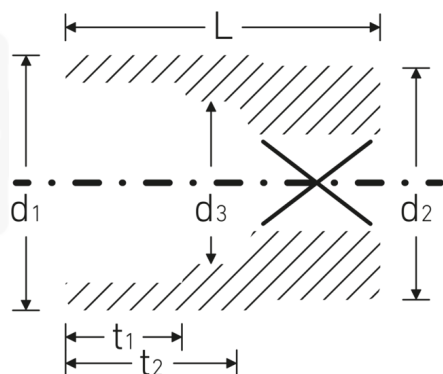

Steckschlüsseinsätze zöllig, 3/4"

55a

Art.-Nr. 05410050

GTIN 4018754009350

Modell 55 A 1 1/16

Bezeichnung.

3/4 " Steckschlüsseinsatz SW 1 1/16" L.54mm

Eigenschaften.

- Doppelsechskant mit AS-Drive-Profil
- 3/4" Innenvierkant-Antrieb
- HPQ® Hochleistungsstahl, verchromt
- SAE AS 954-E (Prüfwerte) / ASME B 107.1

Technologien und Leistungsmerkmale.

High Performance Quality (HPQ®)

Technische Zeichnung.

Technische Attribute.

| | |
|-------------------------------|--------------------------|
| Abtriebsprofil | Doppelsechskant AS-Drive |
| Antriebsvierkant innen (Zoll) | 3/4 " |
| d1 | 38,5 mm |
| d2 | 38 mm |
| d3 | 26 mm |
| Länge mm (L) | 54 mm |
| Schlüsselweite [Zoll] | 1 1/16 " |
| t1 | 20 mm |
| t2 | 26,2 mm |