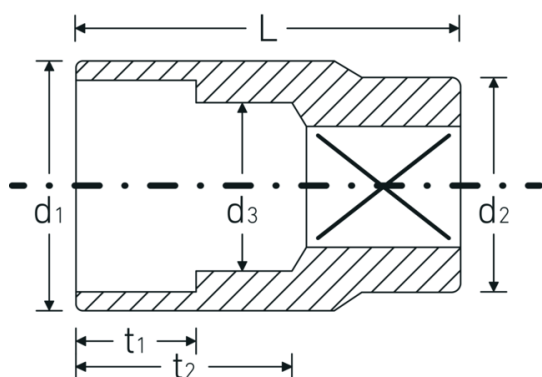

Bocas de llave de vaso

456

Núm. art. 02110011
GTIN 4018754002924
Modelo 456 11

Designación. 3/8 " Juego de bocas de llaves de vaso SW 11mm L.27mm

Descripción.

- DIN 3124/ISO 2725-1, ASME B 107.5M, DIN EN 3709 (cifras de ensayos)
- HPQ®-Acero de alta características, cromadas

Dibujo técnico.

Atributos técnicos.

Perfil de salida	AS-drive hexagonal
Accionamiento cuadrado interior (pulgadas)	3/8 "
d1	15,6 mm
d2	16,5 mm
d3	10 mm
DIN	DIN 3124 / ISO 2725-1, ASME B 107.5M, DIN EN 3709
Longitud mm (L)	27 mm
Anchura de los planos [mm]	11 mm
t1	8,5 mm
t2	13,7 mm

Datos logísticos.

Profundidad mm (IFS)	23
Anchura mm (IFS)	17
Altura mm (IFS)	17
RAEE/Ley eléctrica	nicht ear-pflichtig
Longitud (empaquetada, mm)	86
Anchura (empaquetada, mm)	35
Altura en pulgadas	24
Volumen (envasado, dm3)	0.07224 dm3
Núm. art.	02110011
Peso (bruto, kg)	0,210
Peso PAP (kg)	0,000
Peso PVC (kg)	0,003
GTIN	4018754002924
País de origen AWR	GERMANY
Región de origen	Nordrhein-Westfalen
Customs tariff no.	82042000
Norma de embalaje	10
Peso	21 g

Variantes.

Núm. art.	Model no. (ERP)	Designación	GTIN
02110007	456 7	3/8 " Juego de bocas de llaves de vaso SW 7mm L.24mm	4018754002887
02110008	456 8	3/8 " Juego de bocas de llaves de vaso SW 8mm L.25mm	4018754002894