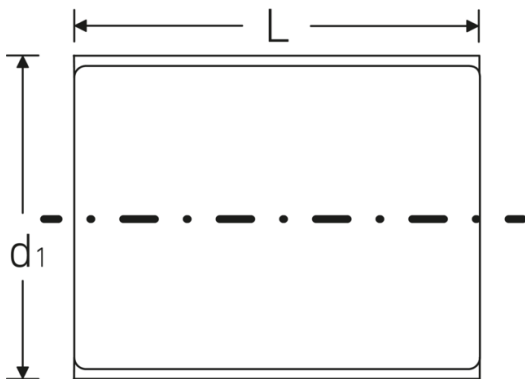

### Bezeichnung.

1/2 " VDE-Steckschlüsseinsatz SW 11mm L.56mm

## Technische Attribute.

Abtriebsprofil	Doppelsechskant AS-Drive
Antriebsvierkant innen (Zoll)	1/2 "
d1	20,8 mm
DIN	DIN EN 60900
Länge mm (L)	56 mm
Schlüsselweite [mm]	11 mm