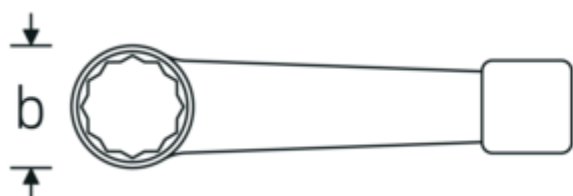

Llaves de percusión con boca en estrella

4205

Núm. art. **42050032**
GTIN **4018754024117**
Modelo **4205 32**

Designación. Llave de anillo de impacto SW 32mm L.195mm

Descripción.

- DIN 7444
- acero especial, gris acero

Ventajas.

DIN 7444

Dibujo técnico.

Atributos técnicos.

a	16,5 mm
Anchura mm (b)	53 mm
DIN	DIN 7444
Longitud mm (L)	195 mm
Surface	gris acero
Anchura de los planos 1 [mm]	32 mm

Datos logísticos.

Profundidad mm (IFS)	190
Anchura mm (IFS)	52
Altura mm (IFS)	17
RAEE/Ley eléctrica	nicht ear-pflichtig
Longitud (empaquetada, mm)	190
Anchura (empaquetada, mm)	52

Altura en pulgadas	17
Volumen (envasado, dm3)	0.16796 dm3
Núm. art.	42050032
Peso (bruto, kg)	0,370
Peso PAP (kg)	0,000
Peso PVC (kg)	0,007
GTIN	4018754024117
País de origen AWR	GERMANY
Región de origen	Nordrhein-Westfalen
Customs tariff no.	82041100
Norma de embalaje	1
Peso	353 g