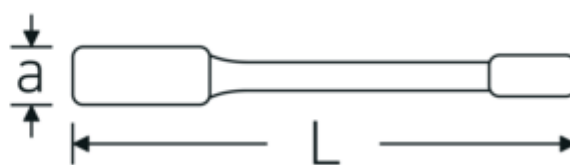

Llaves de percusión con boca en estrella

4205

Núm. art. **42050032**
GTIN **4018754024117**
Modelo **4205 32**

Designación. Llave de anillo de impacto SW 32mm L.195mm

Descripción.

- DIN 7444
- acero especial, gris acero

Ventajas.

DIN 7444

Dibujo técnico.

Atributos técnicos.

a	16,5 mm
Anchura mm (b)	53 mm
DIN	DIN 7444
Longitud mm (L)	195 mm
Surface	gris acero
Anchura de los planos 1 [mm]	32 mm

Datos logísticos.

Profundidad mm (IFS)	190
Anchura mm (IFS)	52
Altura mm (IFS)	17
RAEE/Ley eléctrica	nicht ear-pflichtig
Longitud (empaquetada, mm)	190
Anchura (empaquetada, mm)	52

Altura en pulgadas	17
Volumen (envasado, dm3)	0.16796 dm3
Núm. art.	42050032
Peso (bruto, kg)	0,370
Peso PAP (kg)	0,000
Peso PVC (kg)	0,007
GTIN	4018754024117
País de origen AWR	GERMANY
Región de origen	Nordrhein-Westfalen
Customs tariff no.	82041100
Norma de embalaje	1
Peso	353 g