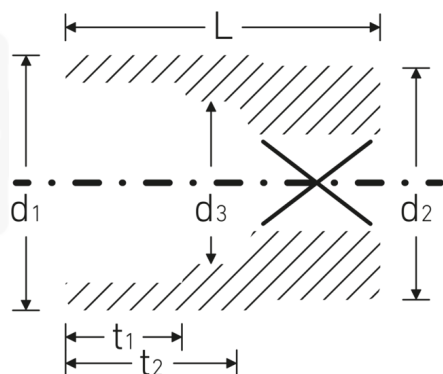

Steckschlüsseinsätze zöllig, 3/4"

55a

Art.-Nr. 05410044

GTIN 4018754009312

Modell 55 A 7/8

Bezeichnung.

3/4 " Steckschlüsseinsatz SW 7/8" L.51mm

Eigenschaften.

- Doppelsechskant mit AS-Drive-Profil
- 3/4" Innenvierkant-Antrieb
- HPQ® Hochleistungsstahl, verchromt
- SAE AS 954-E (Prüfwerte) / ASME B 107.1

Technologien und Leistungsmerkmale.

High Performance Quality (HPQ®)

Technische Zeichnung.

Technische Attribute.

Abtriebsprofil	Doppelsechskant AS-Drive
Antriebsvierkant innen (Zoll)	3/4 "
d1	33 mm
d2	34,7 mm
d3	21 mm
Länge mm (L)	51 mm
Schlüsselweite [Zoll]	7/8 "
t1	18 mm
t2	24,5 mm

Logistikdaten.

Tiefe mm (IFS)	52
Breite mm (IFS)	38
Höhe mm (IFS)	38
WEEE/ElektroG	nicht ear-pflichtig
Länge (verpackt, mm)	85
Breite (verpackt, mm)	61
Höhe (verpackt, mm)	40
Volumen (verpackt, dm3)	0.2074 dm3
Art.-Nr.	05410044
Gewicht (brutto, kg)	0,395
Gewicht PAP (kg)	0,000
Gewicht PVC (kg)	0,005
GTIN	4018754009312
Ursprungsland AWR	GERMANY
Ursprungsregion	Nordrhein-Westfalen
Zolltarifnr.	82042000
Packnorm	2
Gewicht (g)	240 g