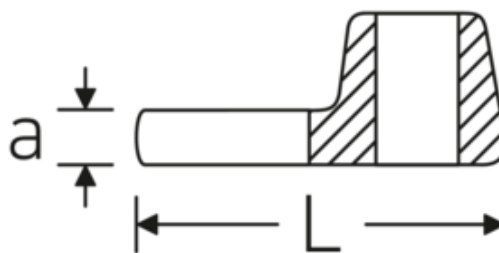

Crowfoot-Schlüssel, metrisch

540

Art.-Nr. 01200009
GTIN 4018754149124
Modell 540 9

Bezeichnung. 1/4 " Crowfoot-Schlüssel SW 9mm L.25,5mm

Eigenschaften. • Chrome Alloy Steel, verchromt

Technische Zeichnung.

Technische Attribute.

a	6,3 mm
Antriebsvierkant innen (Zoll)	1/4 "
Breite mm (b)	19,8 mm
Länge mm (L)	25,5 mm
S	14,6 mm
Schlüsselweite [mm]	9 mm

Logistikdaten.

Tiefe mm (IFS)	25
Breite mm (IFS)	19
Höhe mm (IFS)	10
WEEE/ElektroG	nicht ear-pflichtig
Länge (verpackt, mm)	30
Breite (verpackt, mm)	25
Höhe (verpackt, mm)	12