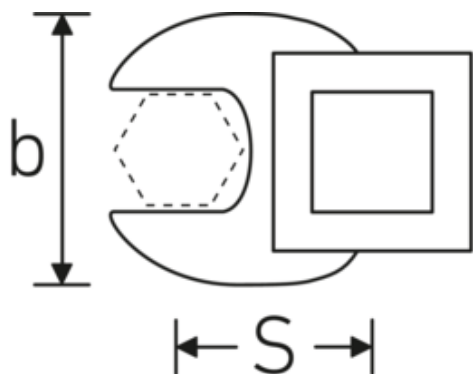

Crowfoot-Schlüssel, metrisch

540

Art.-Nr. 01200009
GTIN 4018754149124
Modell 540 9

Bezeichnung. 1/4 " Crowfoot-Schlüssel SW 9mm L.25,5mm

Eigenschaften. • Chrome Alloy Steel, verchromt

Technische Zeichnung.

Technische Attribute.

a	6,3 mm
Antriebsvierkant innen (Zoll)	1/4 "
Breite mm (b)	19,8 mm
Länge mm (L)	25,5 mm
S	14,6 mm
Schlüsselweite [mm]	9 mm

Logistikdaten.

Tiefe mm (IFS)	25
Breite mm (IFS)	19
Höhe mm (IFS)	10
WEEE/ElektroG	nicht ear-pflichtig
Länge (verpackt, mm)	30
Breite (verpackt, mm)	25
Höhe (verpackt, mm)	12