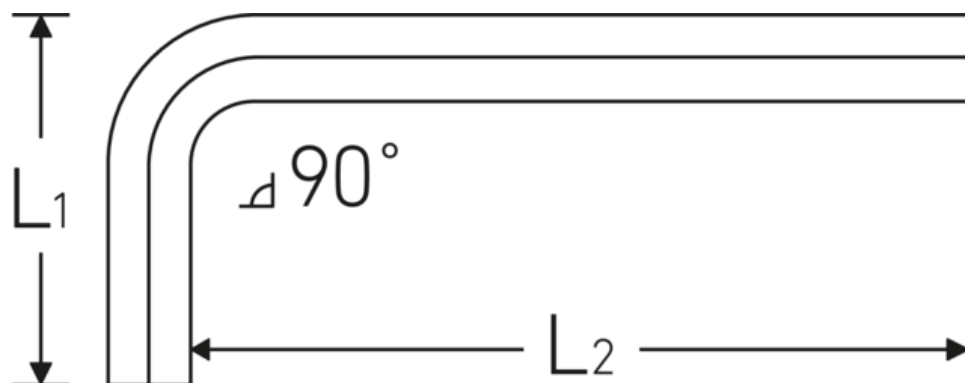

## Sechskant-Winkelschraubendreher

10760

Art.-Nr. **43153010**  
GTIN **4018754332175**  
Modell **10760 10**  
**WINKELSCHRAUBENDREHER**  
**SECHSKANT**

**Bezeichnung.** Sechskant-Winkelschraubendreher Abtriebssechskant 10mm L.40mm x 112mm

**Eigenschaften.**

- für **metrische** Innensechskantschrauben
- Chrome Alloy Steel, vernickelt (0,9 mm brüniert)
- DIN ISO 2936

### Technische Attribute.

Abtriebsprofil	Sechskant
Abtriebssechskant außen (mm)	10 mm
DIN	DIN ISO 2936
L1	40 mm
L2	112 mm

### Logistikdaten.

Tiefe mm (IFS)	119
Breite mm (IFS)	48
Höhe mm (IFS)	11
WEEE/ElektroG	nicht ear-pflichtig
Länge (verpackt, mm)	165
Breite (verpackt, mm)	113

<b>Höhe (verpackt, mm)</b>	40
<b>Volumen (verpackt, dm<sup>3</sup>)</b>	0.7458 dm <sup>3</sup>
<b>Art.-Nr.</b>	43153010
<b>Gewicht (brutto, kg)</b>	1,020
<b>Gewicht PAP (kg)</b>	0,000
<b>Gewicht PVC (kg)</b>	0,000
<b>GTIN</b>	4018754332175
<b>Ursprungsland AWR</b>	GERMANY
<b>Ursprungsregion</b>	Nordrhein-Westfalen
<b>Zolltarifnr.</b>	82054000
<b>Packnorm</b>	10
<b>Gewicht (g)</b>	103 g